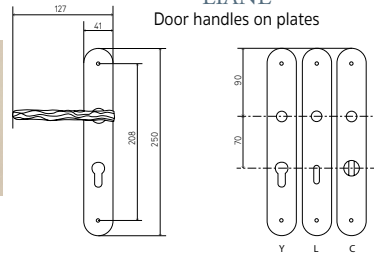

LIANE

Door handles on plates

LIANE DOOR HANDLES ON ROSE

(a pair)	124,68€	213,59€	195,61€
----------	---------	---------	---------

LIANE DOOR HANDLES ON PLATE - KEY HOLE (L)

(a pair)	183,40€	319,44€	298,55€
----------	---------	---------	---------