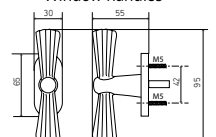

GALON

Window handles