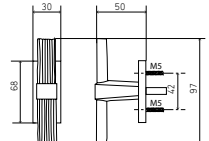

SABLE

Window handles