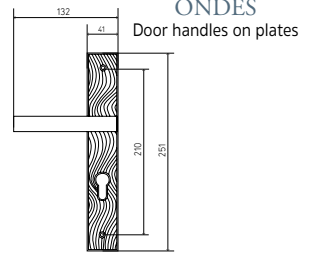

ONDES

Door handles on plates