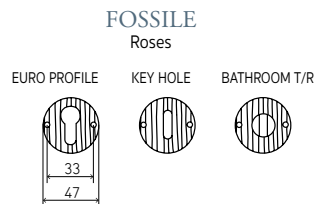

FOSSILE

Roses

EURO PROFILE   KEY HOLE   BATHROOM T/R