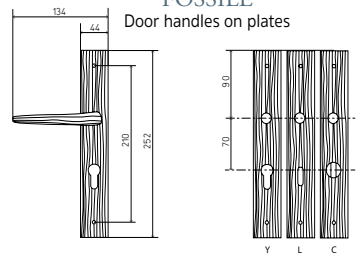

ONDES

Window handles

BROWN BRONZE

BRONZE GOLD

BRONZE NICKEL

FOSSILE

Door handles on plates

FOSSILE DOOR HANDLES ON ROSE (a pair)	123,54 €	212,45 €	194,48 €
FOSSILE DOOR HANDLES ON PLATE - KEY HOLE (L) (a pair)	179,70 €	315,69 €	294,79 €
FOSSILE DOOR HANDLES ON PLATE - EURO PROFILE (Y) (a pair)	179,70 €	315,69 €	294,79 €
FOSSILE DOOR HANDLES ON PLATE - BATHROOM T/R (C) (a pair)	202,80 €	355,43 €	330,33 €
FOSSILE KEY HOLE ROSES (L) (a pair)	17,84 €	37,71 €	33,02 €
FOSSILE EURO PROFILE ROSES (Y) (a pair)	17,84 €	37,71 €	33,02 €
FOSSILE BATHROOM T/R ROSES (C) (a pair)	43,30 €	82,47 €	70,96 €