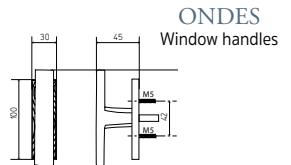

Door handles on plates

ONDES DOOR HANDLES ON PLATE - KEY HOLE (L) (a pair)	185,98 €	322,07 €	301,18 €
ONDES DOOR HANDLES ON PLATE - EURO PROFILE (Y) (a pair)	185,98 €	322,07 €	301,18 €
ONDES DOOR HANDLES ON PLATE - BATHROOM T/R (C) (a pair)	209,08 €	361,83 €	336,72 €
ONDES WINDOW HANDLES	63,21 €	106,52 €	98,17 €