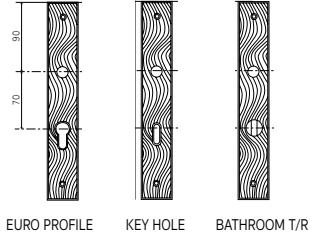

Door handles on plates

ONDES DOOR HANDLES ON PLATE - KEY HOLE (L) (a pair)	185,98 €	322,07 €	301,18 €
ONDES DOOR HANDLES ON PLATE - EURO PROFILE (Y) (a pair)	185,98 €	322,07 €	301,18 €
ONDES DOOR HANDLES ON PLATE - BATHROOM T/R (C) (a pair)	209,08 €	361,83 €	336,72 €
ONDES WINDOW HANDLES	63,21 €	106,52 €	98,17 €