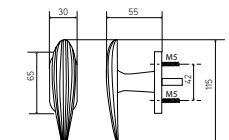

74,16€

PLEATS WINDOW HANDLES
(a pair)

58,03€

101,26€

92,90€

PLEATS
Door handles on roses

PLEATS
Roses

PLEATS
Window handles