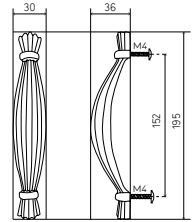

PLEATS 195

Pulls