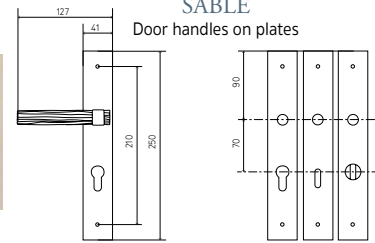

LIANE

Door handles on plates

LIANE DOOR HANDLES ON ROSE (a pair)	274,30€	469,90€	430,34€

LIANE DOOR HANDLES ON PLATE - KEY HOLE (L) (a pair)	403,48€	702,77€	656,81€

LIANE DOOR HANDLES ON PLATE - EURO PROFILE (Y) (a pair)	403,48€	702,77€	656,81€

LIANE DOOR HANDLES ON PLATE - BATHROOM T/R (C) (a pair)	454,28€	790,24€	734,98€

LIANE KEY HOLE ROSES (L) (a pair)	46,53€	90,38€	80,10€

LIANE EURO PROFILE ROSES (Y) (a pair)	46,53€	90,38€	80,10€

LIANE BATHROOM T/R ROSES (C) (a pair)	102,17€	188,45€	163,15€

LIANE WINDOW HANDLES	127,09€	222,13€	203,74€

LIANE

Door handles on roses

LIANE

Roses

LIANE

Window handles

SABLE

Door handles on plates

SABLE DOOR HANDLES ON ROSE (a pair)	298,98€	495,15€	455,58€

SABLE DOOR HANDLES ON PLATE - KEY HOLE (L) (a pair)	428,25€	728,02€	682,04€

SABLE DOOR HANDLES ON PLATE - EURO PROFILE (Y) (a pair)	428,25€	728,02€	682,04€

SABLE DOOR HANDLES ON PLATE - BATHROOM T/R (C) (a pair)	479,07€	815,47€	760,23€

SABLE KEY HOLE ROSES (L) (a pair)	55,09€	99,11€	88,86€

SABLE EURO PROFILE ROSES (Y) (a pair)	55,09€	99,11€	88,86€

SABLE BATHROOM T/R ROSES (C) (a pair)	111,91€	198,37€	173,07€

SABLE WINDOW HANDLES	141,13€	236,39€	218,02€

SABLE

Door handles on roses

SABLE

Roses

SABLE

Window handles