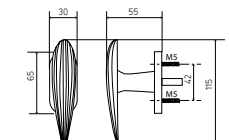

PLEATS
Window handles