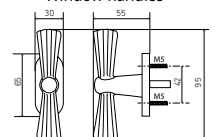

GALON

Window handles