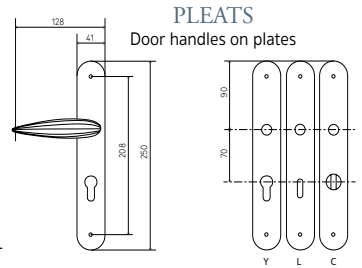

PLEATS BATHROOM T/R ROSES (C)  
(a pair) 102,17€

188,45€

163,15€

PLEATS WINDOW HANDLES  
127,67€

222,77€

204,38€

**PLEATS**  
Door handles on roses

**PLEATS**  
Roses