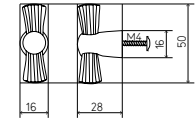

GALON 50 Knobs