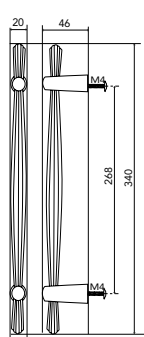

GALON 340

Pulls