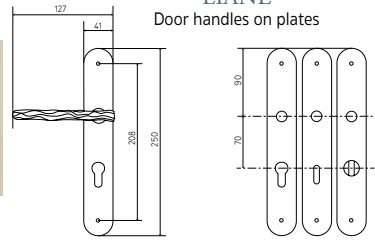

BATHROOM T/R

BROWN BRONZE

BRONZE GOLD

BRONZE NICKEL

LIANE

Door handles on plates

LIANE DOOR HANDLES ON ROSE (a pair)	274,30€	469,90€	430,34€
--	---------	---------	---------

LIANE DOOR HANDLES ON PLATE - KEY HOLE (L) (a pair)	403,48€	702,77€	656,81€
--	---------	---------	---------

LIANE DOOR HANDLES ON PLATE - EURO PROFILE (Y) (a pair)	403,48€	702,77€	656,81€
--	---------	---------	---------

LIANE DOOR HANDLES ON PLATE - BATHROOM T/R (C) (a pair)	454,28€	790,24€	734,98€
--	---------	---------	---------