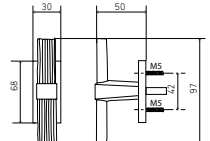

SABLE

Window handles