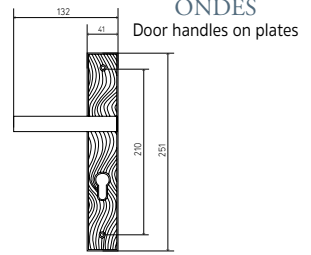

ONDES

Door handles on plates

ONDES DOOR HANDLES ON PLATE - KEY HOLE (L)

(a pair)	409,16 €	708,55 €	662,60 €

ONDES DOOR HANDLES ON PLATE - EURO PROFILE (Y)

(a pair)	409,16 €	708,55 €	662,60 €

ONDES DOOR HANDLES ON PLATE - BATHROOM T/R (C)

(a pair)	459,98 €	796,03 €	740,78 €

ONDES WINDOW HANDLES

	139,06 €	234,34 €	215,97 €

ONDES

Window handles