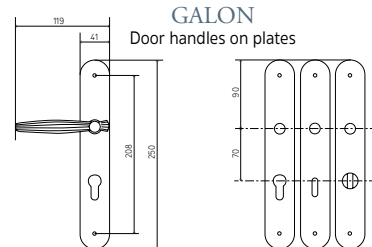

FAGOT DOOR HANDLES ON ROSE

(a pair)	186,46€	308,61€	283,96€

FAGOT DOOR HANDLES ON PLATE - KEY HOLE (L)

(a pair)	266,93€	453,62€	424,99€

FAGOT DOOR HANDLES ON PLATE - EURO PROFILE (Y)

(a pair)	266,93€	453,62€	424,99€

FAGOT DOOR HANDLES ON PLATE - BATHROOM T/R (C)

(a pair)	298,58€	508,08€	473,65€

FAGOT KEY HOLE ROSES (L)

(a pair)	34,30€	61,72€	55,32€

FAGOT EURO PROFILE ROSES (Y)

(a pair)	34,30€	61,72€	55,32€

FAGOT BATHROOM T/R ROSES (C)

(a pair)	69,69€	123,53€	107,78€

FAGOT WINDOW HANDLES

	90,67€	150,06€	138,60€

FAGOT

Door handles on roses

FAGOT

Roses

FAGOT

Window handles

GALON DOOR HANDLES ON ROSE

(a pair)	173,81€	295,71€	271,07€

GALON DOOR HANDLES ON PLATE - KEY HOLE (L)

(a pair)	254,30€	440,74€	412,11€

GALON DOOR HANDLES ON PLATE - EURO PROFILE (Y)

(a pair)	254,30€	440,74€	412,11€

GALON DOOR HANDLES ON PLATE - BATHROOM T/R (C)

(a pair)	285,93€	495,20€	460,77€

GALON KEY HOLE ROSES (L)

(a pair)	28,98€	56,28€	49,88€

GALON EURO PROFILE ROSES (Y)

(a pair)	28,98€	56,28€	49,88€

GALON BATHROOM T/R ROSES (C)

(a pair)	63,62€	117,35€	101,60€

GALON WINDOW HANDLES

	86,21€	145,55€	134,11€

GALON

Door handles on roses

GALON

Roses

GALON

Window handles