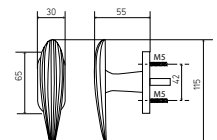

PLEATS

Window handles