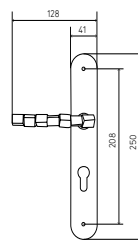

FRAGILE
Door handles on plates