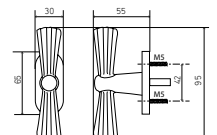

Window handles

BROWN BRONZE

BRONZE GOLD

BRONZE NICKEL

ONDES

Door handles on plates

EURO PROFILE KEY HOLE BATHROOM T/R

ONDES DOOR HANDLES ON PLATE - KEY HOLE (L) (a pair)	254,79 €	441,24 €	412,62 €
ONDES DOOR HANDLES ON PLATE - EURO PROFILE (Y) (a pair)	254,79 €	441,24 €	412,62 €
ONDES DOOR HANDLES ON PLATE - BATHROOM T/R (C) (a pair)	286,44 €	495,71 €	461,31 €
ONDES WINDOW HANDLES	86,60 €	145,93 €	134,49 €