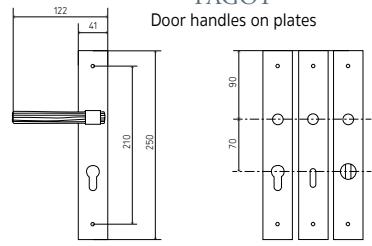

FAGOT DOOR HANDLES ON ROSE

(a pair)	186,46€	308,61€	283,96€

FAGOT DOOR HANDLES ON PLATE - KEY HOLE (L)

(a pair)	266,93€	453,62€	424,99€

FAGOT DOOR HANDLES ON PLATE - EURO PROFILE (Y)

(a pair)	266,93€	453,62€	424,99€

FAGOT DOOR HANDLES ON PLATE - BATHROOM T/R (C)

(a pair)	298,58€	508,08€	473,65€

FAGOT KEY HOLE ROSES (L)

(a pair)	34,30€	61,72€	55,32€

FAGOT EURO PROFILE ROSES (Y)

(a pair)	34,30€	61,72€	55,32€

FAGOT BATHROOM T/R ROSES (C)

(a pair)	69,69€	123,53€	107,78€

FAGOT WINDOW HANDLES

	90,67€	150,06€	138,60€

FAGOT

Door handles on roses

FAGOT

Roses

FAGOT

Window handles

GALON DOOR HANDLES ON ROSE

(a pair)	173,81€	295,71€	271,07€

GALON DOOR HANDLES ON PLATE - KEY HOLE (L)

(a pair)	254,30€	440,74€	412,11€

GALON DOOR HANDLES ON PLATE - EURO PROFILE (Y)

(a pair)	254,30€	440,74€	412,11€

GALON DOOR HANDLES ON PLATE - BATHROOM T/R (C)

(a pair)	285,93€	495,20€	460,77€

GALON KEY HOLE ROSES (L)

(a pair)	28,98€	56,28€	49,88€

GALON EURO PROFILE ROSES (Y)

(a pair)	28,98€	56,28€	49,88€

GALON BATHROOM T/R ROSES (C)

(a pair)	63,62€	117,35€	101,60€

GALON WINDOW HANDLES

	86,21€	145,55€	134,11€

GALON

Door handles on roses

GALON

Roses

GALON

Window handles