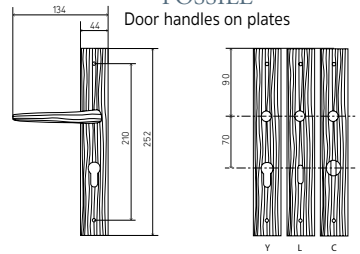

ONDES

Window handles

BROWN BRONZE

BRONZE GOLD

BRONZE NICKEL

FOSSILE

Door handles on plates

FOSSILE DOOR HANDLES ON ROSE (a pair)	169,25 €	291,06 €	266,44 €
FOSSILE DOOR HANDLES ON PLATE - KEY HOLE (L) (a pair)	246,19 €	432,50 €	403,86 €
FOSSILE DOOR HANDLES ON PLATE - EURO PROFILE (Y) (a pair)	246,19 €	432,50 €	403,86 €
FOSSILE DOOR HANDLES ON PLATE - BATHROOM T/R (C) (a pair)	277,84 €	486,94 €	452,55 €
FOSSILE KEY HOLE ROSES (L) (a pair)	24,44 €	51,66 €	45,24 €
FOSSILE EURO PROFILE ROSES (Y) (a pair)	24,44 €	51,66 €	45,24 €
FOSSILE BATHROOM T/R ROSES (C) (a pair)	59,32 €	112,98 €	97,22 €