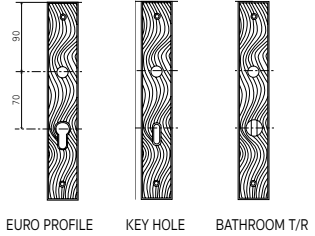

Window handles

BROWN BRONZE

BRONZE GOLD

BRONZE NICKEL

ONDES

Door handles on plates

EURO PROFILE KEY HOLE BATHROOM T/R

ONDES DOOR HANDLES ON PLATE - KEY HOLE (L) (a pair)	254,79 €	441,24 €	412,62 €
ONDES DOOR HANDLES ON PLATE - EURO PROFILE (Y) (a pair)	254,79 €	441,24 €	412,62 €
ONDES DOOR HANDLES ON PLATE - BATHROOM T/R (C) (a pair)	286,44 €	495,71 €	461,31 €
ONDES WINDOW HANDLES	86,60 €	145,93 €	134,49 €