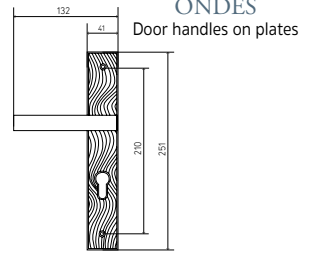

Window handles

BROWN BRONZE

BRONZE GOLD

BRONZE NICKEL

ONDES

Door handles on plates

EURO PROFILE KEY HOLE BATHROOM T/R

ONDES DOOR HANDLES ON PLATE - KEY HOLE (L) (a pair)	254,79 €	441,24 €	412,62 €
ONDES DOOR HANDLES ON PLATE - EURO PROFILE (Y) (a pair)	254,79 €	441,24 €	412,62 €
ONDES DOOR HANDLES ON PLATE - BATHROOM T/R (C) (a pair)	286,44 €	495,71 €	461,31 €
ONDES WINDOW HANDLES	86,60 €	145,93 €	134,49 €