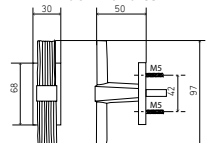

SABLE

Window handles