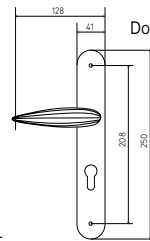

(a pair) 172,04€ 293,91€ 269,29€

PLEATS DOOR HANDLES ON PLATE - KEY HOLE (L)

(a pair) 252,55€ 438,95€ 410,29€

PLEATS DOOR HANDLES ON PLATE - EURO PROFILE (Y)

(a pair) 252,55€ 438,95€ 410,29€

PLEATS DOOR HANDLES ON PLATE - BATHROOM T/R (C)

(a pair) 284,17€ 493,41€ 458,96€

PLEATS KEY HOLE ROSES (L)

(a pair) 28,98€ 56,28€ 49,88€

PLEATS EURO PROFILE ROSES (Y)

(a pair) 28,98€ 56,28€ 49,88€

PLEATS BATHROOM T/R ROSES (C)

(a pair) 63,62€ 117,35€ 101,60€

PLEATS WINDOW HANDLES

79,50€ 138,73€ 127,27€

PLEATS
Door handles on plates

PLEATS

Door handles on roses

PLEATS

Roses

EURO PROFILE