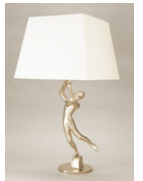

NICKEL BRONZE 658€

PLUME TABLE LAMP

BRONN BRONZE 338€

GOLD BRONZE 462€

NICKEL BRONZE 455€

POMPEI TABLE LAMP

BRONN BRONZE 897€

GOLD BRONZE 1012€