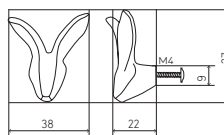

LAPIN

LAPIN	PATINÉ BROWN	DORÉ GOLD	NICKELÉ NICKEL
par 20 l by 20	11,74	29,74	25,81
par 1 l by 1	13,43	34,72	30,11