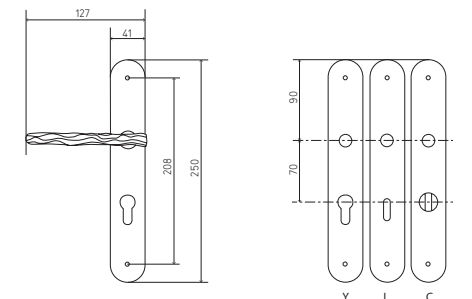

BÉQUILLE SUR PLAQUE

LIANE

	PATINÉ BROWN	DORÉ GOLD	NICKELÉ NICKEL
PAIRE DE BÉQUILLE SUR ROSACE	128,68	216,31	198,10
PAIRE DE BÉQUILLE SUR PLAQUE L OU Y	189,31	323,53	302,36
PAIRE BÉQUILLE SUR PLAQUE CONDA	213,14	363,78	338,34
PAIRE ENTRÉE DE SERRURE L OU Y	21,84	41,61	36,87
PAIRE ENTRÉE DE SERRURE CONDA	47,94	86,75	75,12
POIGNÉE DE FENÊTRE	59,64	102,26	93,79