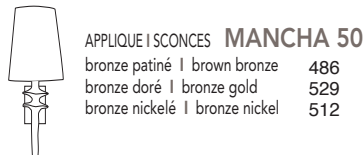

APPLIQUE | SCONCES **MANCHA 38**
bronze patiné | brown bronze 288
bronze doré | bronze gold 321
bronze nickelé | bronze nickel 314