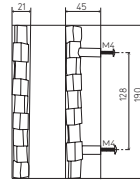

LIANE 135	PATINÉ BROWN	DORÉ GOLD	NICKELÉ NICKEL
par 10 l by 10	21,89	58,90	53,31
par 1 l by 1	25,02	68,71	62,18

FRAGILE

POIGNÉES DE TIRAGE | PULLS

PATINÉ | BROWN

DORÉ | GOLD

NICKELÉ | NICKEL

FRAGILE 292

FRAGILE 190