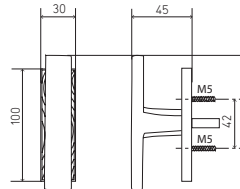

POIGNÉE DE FENÊTRE

ONDES

	PATINÉ BROWN	DORÉ GOLD	NICKELÉ NICKEL
PAIRE DE BÉQUILLE SUR PLAQUE L OU Y	191,98	326,18	305,02
PAIRE BÉQUILLE SUR PLAQUE CONDA	215,82	366,45	341,01
POIGNÉE DE FENÊTRE	65,25	107,87	99,41

FOSSILE

POIGNÉES DE PORTE | HANDLES