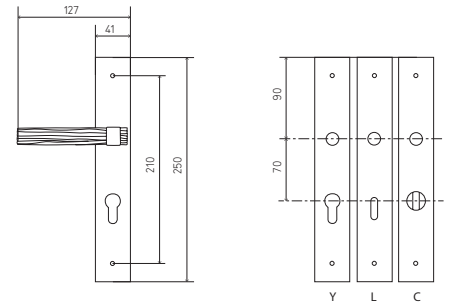

BÉQUILLE SUR PLAQUE

SABLE

	PATINÉ BROWN	DORÉ GOLD	NICKELÉ NICKEL
PAIRE DE BÉQUILLE SUR ROSACE	140,29	227,94	209,73
PAIRE DE BÉQUILLE SUR PLAQUE L OU Y	200,94	335,14	313,98
PAIRE BÉQUILLE SUR PLAQUE CONDA	224,78	375,41	349,97
PAIRE ENTRÉE DE SERRURE L OU Y	25,85	45,62	40,89
PAIRE ENTRÉE DE SERRURE CONDA	52,51	91,32	79,68
POIGNÉE DE FENÊTRE	66,21	108,83	100,37