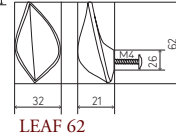

ONDES 20	PATINÉ BROWN	DORÉ GOLD	NICKELÉ NICKEL
par 20 l by 20	11,33	27,17	22,89
par 1 l by 1	12,96	31,67	26,67

LEAF

BOUTON DE TIRAGE | KNOBS

PATINÉ | BROWN

DORÉ | GOLD

NICKELÉ | NICKEL

LEAF 77

LEAF 36