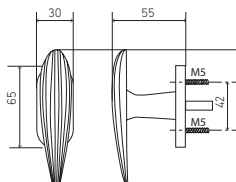

POIGNÉE DE FENÊTRE