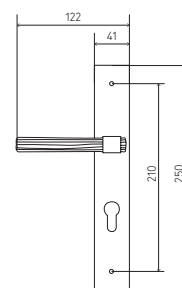

BÉQUILLE SUR PLAQUE