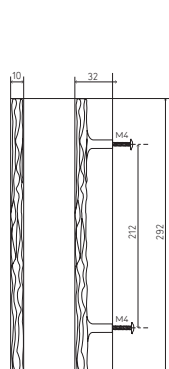

GALON 137	PATINÉ BROWN	DORÉ GOLD	NICKELÉ NICKEL
par 10 l by 10	24,00	60,70	55,12
par 1 l by 1	27,43	70,83	64,31

LIANE

POIGNÉES DE TIRAGE | PULLS

PATINÉ | BROWN

DORÉ | GOLD

NICKELÉ | NICKEL

LIANE 292

LIANE 192