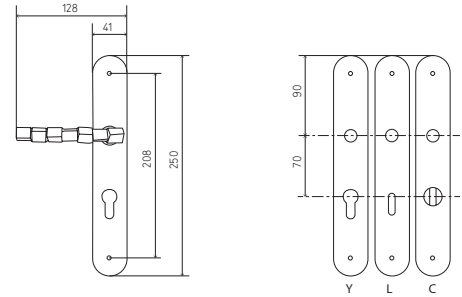

BÉQUILLE SUR PLAQUE

FRAGILE

	PATINÉ BROWN	DORÉ GOLD	NICKELÉ NICKEL
PAIRE DE BÉQUILLE SUR ROSACE	138,59	226,21	208,01
PAIRE DE BÉQUILLE SUR PLAQUE L OU Y	199,23	333,43	312,26
PAIRE BÉQUILLE SUR PLAQUE CONDA	223,05	373,68	348,24
PAIRE ENTRÉE DE SERRURE L OU Y	21,84	41,61	36,87
PAIRE ENTRÉE DE SERRURE CONDA	47,94	86,75	75,12
POIGNÉE DE FENÊTRE	64,10	106,74	98,27