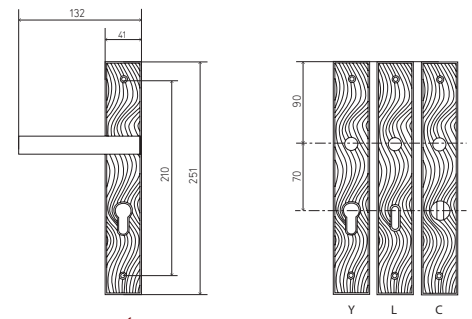

BÉQUILLE SUR PLAQUE

ONDES

	PATINÉ BROWN	DORÉ GOLD	NICKELÉ NICKEL
PAIRE DE BÉQUILLE SUR PLAQUE L OU Y	191,98	326,18	305,02
PAIRE BÉQUILLE SUR PLAQUE CONDA	215,82	366,45	341,01
POIGNÉE DE FENÊTRE	65,25	107,87	99,41