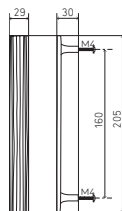

AGAVE 94	PATINÉ BROWN	DORÉ GOLD	NICKELÉ NICKEL
par 10 l by 10	14,56	47,88	40,94
par 1 l by 1	16,63	55,87	47,77

FOSSILE

POIGNÉES DE TIRAGE | PULLS

PATINÉ | BROWN

DORÉ | GOLD

NICKELÉ | NICKEL

FOSSILE 205

FOSSILE 146