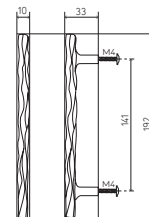

GALON 137	PATINÉ BROWN	DORÉ GOLD	NICKELÉ NICKEL
par 10 l by 10	24,00	60,70	55,12
par 1 l by 1	27,43	70,83	64,31

LIANE

POIGNÉES DE TIRAGE | PULLS

PATINÉ | BROWN

DORÉ | GOLD

NICKELÉ | NICKEL

LIANE 292

LIANE 192