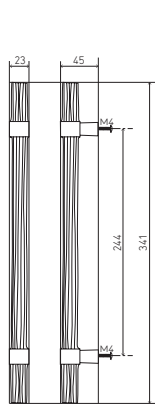

POIGNÉES DE TIRAGE | PULLS

SABLE

POIGNÉES DE TIRAGE | PULLS

SABLE 195	PATINÉ BROWN	DORÉ GOLD	NICKELÉ NICKEL
par 10 l by 10	40,55	89,21	81,88
par 1 l by 1	46,36	104,07	95,53
SABLE 136			
par 10 l by 10	25,89	62,34	56,75
par 1 l by 1	29,59	72,72	69,02

RING

POIGNÉES DE TIRAGE | PULLS

RING 103	PATINÉ BROWN	DORÉ GOLD	NICKELÉ NICKEL
par 10 l by 10	62,23	115,55	104,24
par 1 l by 1	71,24	134,79	121,61
RING 78			
par 10 l by 10	32,89	72,01	63,46
par 1 l by 1	37,59	84,02	74,03
RING 50			
par 10 l by 10	9,70	43,91	36,17
par 1 l by 1	11,08	51,22	42,20

FAGOT

POIGNÉES DE TIRAGE | PULLS

FAGOT 341

FAGOT 341	PATINÉ BROWN	DORÉ GOLD	NICKELÉ NICKEL
par 10 l by 10	90,57	189,51	174,91
par 1 l by 1	103,50	221,10	204,06
FAGOT 194			
par 10 l by 10	59,01	105,01	97,69
par 1 l by 1	67,43	122,52	113,97
FAGOT 136			
par 10 l by 10	26,00	62,43	56,84
par 1 l by 1	29,72	72,83	66,31