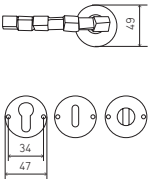

BÉQUILLE SUR ROSACE