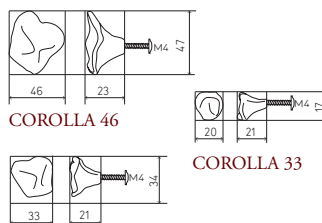

COROLLA 46

COROLLA 33

COROLLA 20

COROLLA 46	PATINÉ BROWN	DORÉ GOLD	NICKELÉ NICKEL
par 20 l by 20	12,78	33,69	30,29
par 1 l by 1	14,60	39,31	35,35
COROLLA 33	PATINÉ BROWN	DORÉ GOLD	NICKELÉ NICKEL
par 20 l by 20	10,78	28,93	24,99
par 1 l by 1	12,32	33,74	29,15
COROLLA 20	PATINÉ BROWN	DORÉ GOLD	NICKELÉ NICKEL
par 20 l by 20	9,11	25,26	20,99
par 1 l by 1	10,41	29,47	24,47