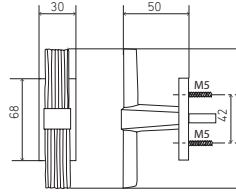

POIGNÉE DE FENÊTRE