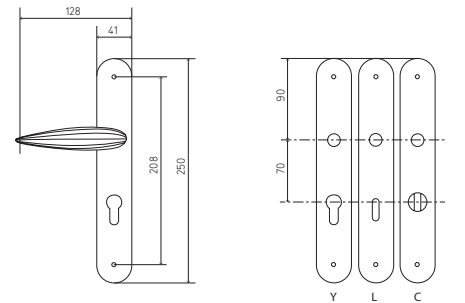

BÉQUILLE SUR PLAQUE

PLEATS

	PATINÉ BROWN	DORÉ GOLD	NICKELÉ NICKEL
PAIRE DE BÉQUILLE SUR ROSACE	129,63	217,27	199,06
PAIRE DE BÉQUILLE SUR PLAQUE L OU Y	190,28	324,47	303,30
PAIRE BÉQUILLE SUR PLAQUE CONDA	214,10	364,74	339,29
PAIRE ENTRÉE DE SERRURE L OU Y	21,84	41,61	36,87
PAIRE ENTRÉE DE SERRURE CONDA	47,94	86,75	75,12
POIGNÉE DE FENÊTRE	59,91	102,54	94,08