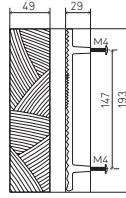

ÉCAILLE

POIGNÉES DE TIRAGE | PULLS

PATINÉ | BROWN

DORÉ | GOLD

NICKELÉ | NICKEL

ÉCAILLE 193

ÉCAILLE 136

ÉCAILLE 193	PATINÉ BROWN	DORÉ GOLD	NICKELÉ NICKEL
par 10 l by 10	66,68	135,12	122,38
par 1 l by 1	76,20	157,65	143,73