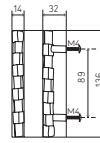

LIANE 135	PATINÉ BROWN	DORÉ GOLD	NICKELÉ NICKEL
par 10 l by 10	21,89	58,90	53,31
par 1 l by 1	25,02	68,71	62,18

FRAGILE

POIGNÉES DE TIRAGE | PULLS

PATINÉ | BROWN

DORÉ | GOLD

NICKELÉ | NICKEL

FRAGILE 292

FRAGILE 190