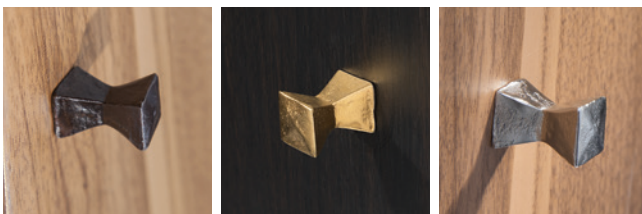

AKA
BOUTON DE TIRAGE | KNOBS

PATINÉ | BROWN

DORÉ | GOLD

NICKELÉ | NICKEL

AKA 23	PATINÉ BROWN	DORÉ GOLD	NICKELÉ NICKEL
par 20 l by 20	13,00	30,84	26,89
par 1 l by 1	14,86	35,96	31,37

AKA 14	PATINÉ BROWN	DORÉ GOLD	NICKELÉ NICKEL
par 20 l by 20	9,11	25,26	20,99
par 1 l by 1	10,41	29,47	24,47