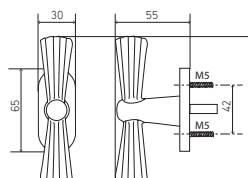

POIGNÉE DE FENÊTRE

GALON

	PATINÉ BROWN	DORÉ GOLD	NICKELÉ NICKEL
PAIRE DE BÉQUILLE SUR ROSACE	130,96	218,60	200,39
PAIRE DE BÉQUILLE SUR PLAQUE L OU Y	191,59	325,81	304,65
PAIRE BÉQUILLE SUR PLAQUE CONDA	215,43	366,06	340,62
PAIRE ENTRÉE DE SERRURE L OU Y	21,84	41,61	36,87
PAIRE ENTRÉE DE SERRURE CONDA	47,94	86,75	75,12
POIGNÉE DE FENÊTRE	64,97	107,60	99,13