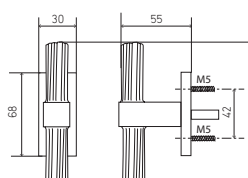

POIGNÉE DE FENÊTRE

FAGOT

	PATINÉ BROWN	DORÉ GOLD	NICKELÉ NICKEL
PAIRE DE BÉQUILLE SUR ROSACE	140,49	228,12	209,91
PAIRE DE BÉQUILLE SUR PLAQUE L OU Y	201,13	335,33	314,17
PAIRE BÉQUILLE SUR PLAQUE CONDA	224,95	375,60	350,14
PAIRE ENTRÉE DE SERRURE L OU Y	25,85	45,62	40,88
PAIRE ENTRÉE DE SERRURE CONDA	52,51	91,32	79,68
POIGNÉE DE FENÊTRE	68,29	110,93	102,46

GALON

POIGNÉES DE PORTE | HANDLES