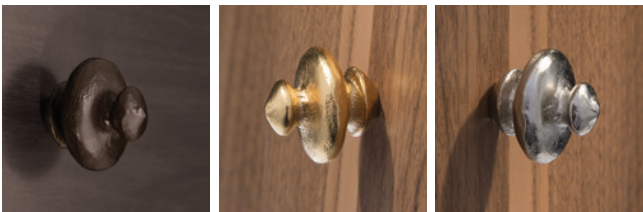

PATINÉ | BROWN

DORÉ | GOLD

NICKELÉ | NICKEL

LIANE 29

LIANE	PATINÉ BROWN	DORÉ GOLD	NICKELÉ NICKEL
par 20 l by 20	9,34	25,44	21,17
par 1 l by 1	10,67	29,69	24,70

OLIVE
BOUTON DE TIRAGE | KNOBS

PATINÉ | BROWN

DORÉ | GOLD