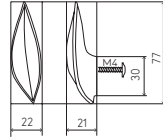

ONDES 20	PATINÉ BROWN	DORÉ GOLD	NICKELÉ NICKEL
par 20 l by 20	11,33	27,17	22,89
par 1 l by 1	12,96	31,67	26,67

LEAF

BOUTON DE TIRAGE | KNOBS

PATINÉ | BROWN

DORÉ | GOLD

NICKELÉ | NICKEL

LEAF 77

LEAF 36