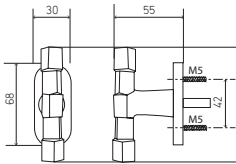

POIGNÉE DE FENÊTRE