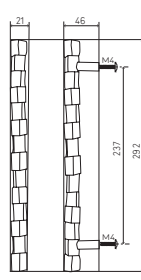

LIANE 135	PATINÉ BROWN	DORÉ GOLD	NICKELÉ NICKEL
par 10 l by 10	21,89	58,90	53,31
par 1 l by 1	25,02	68,71	62,18

FRAGILE

POIGNÉES DE TIRAGE | PULLS

PATINÉ | BROWN

DORÉ | GOLD

NICKELÉ | NICKEL

FRAGILE 292

FRAGILE 190