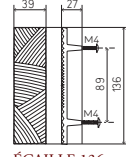

ÉCAILLE

POIGNÉES DE TIRAGE | PULLS

PATINÉ | BROWN

DORÉ | GOLD

NICKELÉ | NICKEL

ÉCAILLE 193

ÉCAILLE 136

ÉCAILLE 193	PATINÉ BROWN	DORÉ GOLD	NICKELÉ NICKEL
par 10 l by 10	66,68	135,12	122,38
par 1 l by 1	76,20	157,65	143,73