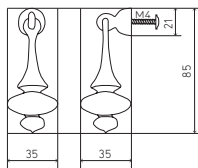

FAGOT
BOUTON DE TIRAGE | KNOBS

FAGOT 27	PATINÉ BROWN	DORÉ GOLD	NICKELÉ NICKEL
par 20 l by 20	19,89	39,78	36,39
par 1 l by 1	22,73	46,42	42,46
FAGOT 19			
par 20 l by 20	11,44	27,25	22,97
par 1 l by 1	13,08	31,80	26,81

FOSSILE
BOUTON DE TIRAGE | KNOBS

FOSSILE 32	PATINÉ BROWN	DORÉ GOLD	NICKELÉ NICKEL
par 20 l by 20	16,00	36,44	33,06
par 1 l by 1	18,29	42,52	38,58
FOSSILE 24			
par 20 l by 20	10,67	26,59	22,30
par 1 l by 1	12,19	30,59	26,03

BULL
BOUTON DE TIRAGE | KNOBS

BULL	PATINÉ BROWN	DORÉ GOLD	NICKELÉ NICKEL
par 20 l by 20	16,07	36,52	33,13
par 1 l by 1	18,37	42,61	38,65

LIANE
BOUTON DE TIRAGE | KNOBS

LIANE	PATINÉ BROWN	DORÉ GOLD	NICKELÉ NICKEL
par 20 l by 20	9,34	25,44	21,17
par 1 l by 1	10,67	29,69	24,70

OLIVE
BOUTON DE TIRAGE | KNOBS

OLIVE 44	PATINÉ BROWN	DORÉ GOLD	NICKELÉ NICKEL
par 20 l by 20	27,78	46,55	43,17
par 1 l by 1	31,76	54,29	50,35
OLIVE 24			
par 20 l by 20	10,70	26,59	22,30
par 1 l by 1	12,19	31,02	26,03

PENDULE
BOUTON DE TIRAGE | KNOBS

PENDULE 85

PENDULE 85	PATINÉ BROWN	DORÉ GOLD	NICKELÉ NICKEL
par 20 l by 20	26,33	50,39	46,11
par 1 l by 1	30,10	58,79	53,79
PENDULE 55			
par 20 l by 20	13,89	31,59	27,66
par 1 l by 1	15,88	36,85	32,26