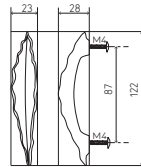

ONDES 135	PATINÉ BROWN	DORÉ GOLD	NICKELÉ NICKEL
par 10 l by 10	51,44	105,00	96,04
par 1 l by 1	58,80	124,15	112,05

AGAVE

POIGNÉES DE TIRAGE | PULLS

PATINÉ | BROWN

DORÉ | GOLD

NICKELÉ | NICKEL

AGAVE 159

AGAVE 122