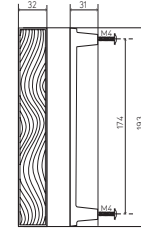

FRAGILE 136	PATINÉ BROWN	DORÉ GOLD	NICKELÉ NICKEL
par 10 l by 10	24,66	61,28	55,69
par 1 l by 1	28,19	71,49	64,97

ONDES

POIGNÉES DE TIRAGE | PULLS

PATINÉ | BROWN

DORÉ | GOLD

NICKELÉ | NICKEL

ONDES 292

ONDES 193