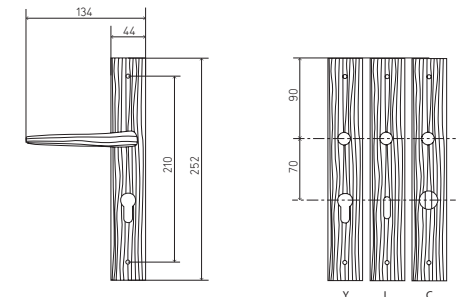

BÉQUILLE SUR PLAQUE

FOSSILE

	PATINÉ BROWN	DORÉ GOLD	NICKELÉ NICKEL
PAIRE DE BÉQUILLE SUR ROSACE	127,53	215,16	196,96
PAIRE DE BÉQUILLE SUR PLAQUE L OU Y	185,50	319,72	298,55
PAIRE BÉQUILLE SUR PLAQUE CONDA	209,34	359,97	334,53
PAIRE ENTRÉE DE SERRURE L OU Y	18,41	38,18	33,44
PAIRE ENTRÉE DE SERRURE CONDA	44,69	83,52	71,87