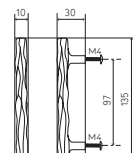

GALON 137	PATINÉ BROWN	DORÉ GOLD	NICKELÉ NICKEL
par 10 l by 10	24,00	60,70	55,12
par 1 l by 1	27,43	70,83	64,31

LIANE

POIGNÉES DE TIRAGE | PULLS

PATINÉ | BROWN

DORÉ | GOLD

NICKELÉ | NICKEL

LIANE 292

LIANE 192