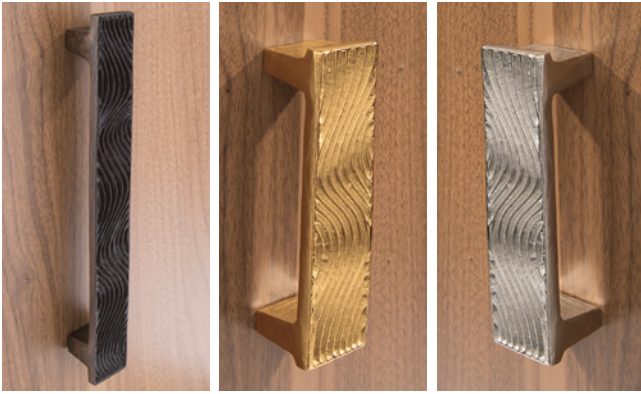

FRAGILE 136	PATINÉ BROWN	DORÉ GOLD	NICKELÉ NICKEL
par 10 l by 10	24,66	61,28	55,69
par 1 l by 1	28,19	71,49	64,97

ONDES

POIGNÉES DE TIRAGE | PULLS

PATINÉ | BROWN

DORÉ | GOLD

NICKELÉ | NICKEL

ONDES 292

ONDES 193