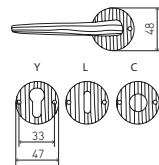

PATINÉ | BROWN

DORÉ | GOLD

NICKELÉ | NICKEL

BÉQUILLE SUR PLAQUE

BÉQUILLE SUR ROSACE

FOSSILE

	PATINÉ BROWN	DORÉ GOLD	NICKELÉ NICKEL
PAIRE DE BÉQUILLE SUR ROSACE	127,53	215,16	196,96
PAIRE DE BÉQUILLE SUR PLAQUE L OU Y	185,50	319,72	298,55
PAIRE BÉQUILLE SUR PLAQUE CONDA	209,34	359,97	334,53
PAIRE ENTRÉE DE SERRURE L OU Y	18,41	38,18	33,44
PAIRE ENTRÉE DE SERRURE CONDA	44,69	83,52	71,87