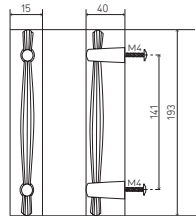

GALON

POIGNÉES DE TIRAGE | PULLS

PATINÉ | BROWN

DORÉ | GOLD

NICKELÉ | NICKEL

GALON 193

GALON 137

GALON 193	PATINÉ BROWN	DORÉ GOLD	NICKELÉ NICKEL
par 10 l by 10	34,78	84,26	76,94
par 1 l by 1	39,76	98,30	89,75