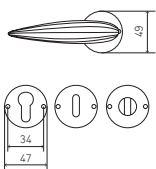

BÉQUILLE SUR ROSACE