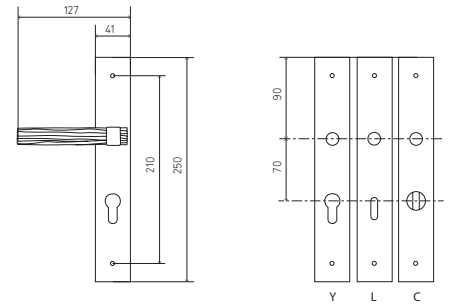

BÉQUILLE SUR PLAQUE

SABLE

	PATINÉ BROWN	DORÉ GOLD	NICKELÉ NICKEL
PAIRE DE BÉQUILLE SUR ROSACE	102,40	166,38	153,09
PAIRE DE BÉQUILLE SUR PLAQUE L OU Y	146,67	244,63	229,18
PAIRE BÉQUILLE SUR PLAQUE CONDA	164,07	274,02	255,45
PAIRE ENTRÉE DE SERRURE L OU Y	18,87	33,30	29,85
PAIRE ENTRÉE DE SERRURE CONDA	38,33	66,66	58,16
POIGNÉE DE FENÊTRE	48,33	79,44	73,26