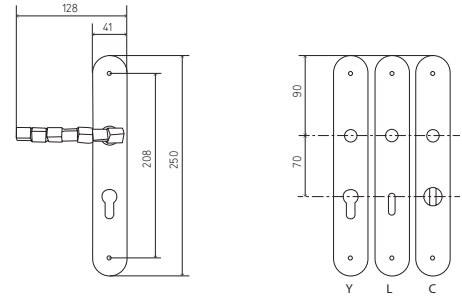

BÉQUILLE SUR PLAQUE

FRAGILE

	PATINÉ BROWN	DORÉ GOLD	NICKELÉ NICKEL
PAIRE DE BÉQUILLE SUR ROSACE	101,16	165,12	151,83
PAIRE DE BÉQUILLE SUR PLAQUE L OU Y	145,42	243,38	227,93
PAIRE BÉQUILLE SUR PLAQUE CONDA	162,81	272,76	254,19
PAIRE ENTRÉE DE SERRURE L OU Y	15,94	30,37	26,91
PAIRE ENTRÉE DE SERRURE CONDA	34,99	63,32	54,83
POIGNÉE DE FENÊTRE	46,79	77,91	71,73