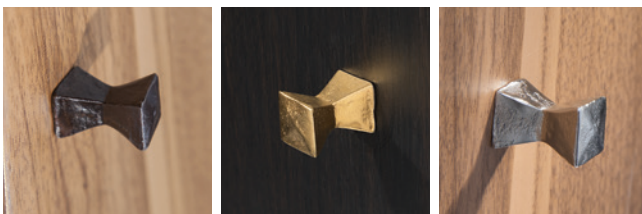

AKA
BOUTON DE TIRAGE | KNOBS

PATINÉ | BROWN

DORÉ | GOLD

NICKELÉ | NICKEL

AKA 23	PATINÉ BROWN	DORÉ GOLD	NICKELÉ NICKEL
par 20 l by 20	9,49	22,51	19,63
par 1 l by 1	10,85	26,25	22,90
AKA 14			
par 20 l by 20	6,65	18,44	15,32
par 1 l by 1	7,60	21,51	17,86