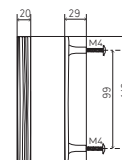

FOSSILE

POIGNÉES DE TIRAGE | PULLS

PATINÉ | BROWN

DORÉ | GOLD

NICKELÉ | NICKEL

FOSSILE 205

FOSSILE 146

FOSSILE 205	PATINÉ BROWN	DORÉ GOLD	NICKELÉ NICKEL
par 10 l by 10	32,93	67,97	62,62
par 1 l by 1	37,64	79,29	73,06