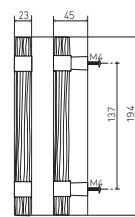

POIGNÉES DE TIRAGE | PULLS

SABLE POIGNÉES DE TIRAGE | PULLS

SABLE 195	PATINÉ BROWN	DORÉ GOLD	NICKELÉ NICKEL
par 10 | by 10	29,60	65,12	59,77
par 1 | by 1	33,84	75,96	69,73
SABLE 136			
par 10 | by 10	18,90	45,50	41,42
par 1 | by 1	21,60	53,08	50,38

RING POIGNÉES DE TIRAGE | PULLS

RING 103	PATINÉ BROWN	DORÉ GOLD	NICKELÉ NICKEL
par 10 | by 10	45,42	84,34	76,09
par 1 | by 1	52,00	98,39	88,77
RING 78			
par 10 | by 10	24,01	52,56	46,32
par 1 | by 1	27,44	61,33	54,04
RING 50			
par 10 | by 10	7,08	32,05	26,40
par 1 | by 1	8,09	37,39	30,80

FAGOT POIGNÉES DE TIRAGE | PULLS

FAGOT 194

FAGOT 341	PATINÉ BROWN	DORÉ GOLD	NICKELÉ NICKEL
par 10 | by 10	66,11	138,33	127,67
par 1 | by 1	75,55	161,39	148,95
FAGOT 194			
par 10 | by 10	43,07	76,65	71,31
par 1 | by 1	49,22	89,43	83,19
FAGOT 136			
par 10 | by 10	18,98	45,57	41,49
par 1 | by 1	21,69	53,16	48,40