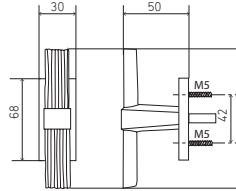

POIGNÉE DE FENÊTRE

SABLE

	PATINÉ BROWN	DORÉ GOLD	NICKELÉ NICKEL
PAIRE DE BÉQUILLE SUR ROSACE	102,40	166,38	153,09
PAIRE DE BÉQUILLE SUR PLAQUE L OU Y	146,67	244,63	229,18
PAIRE BÉQUILLE SUR PLAQUE CONDA	164,07	274,02	255,45
PAIRE ENTRÉE DE SERRURE L OU Y	18,87	33,30	29,85
PAIRE ENTRÉE DE SERRURE CONDA	38,33	66,66	58,16
POIGNÉE DE FENÊTRE	48,33	79,44	73,26

FRAGILE

POIGNÉES DE PORTE | HANDLES