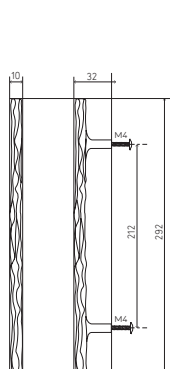

ÉCAILLE
POIGNÉES DE TIRAGE | PULLS

ÉCAILLE 193	PATINÉ BROWN	DORÉ GOLD	NICKELÉ NICKEL
par 10 | by 10	48,67	98,63	89,33
par 1 | by 1	55,62	115,07	104,91

ÉCAILLE 136	PATINÉ BROWN	DORÉ GOLD	NICKELÉ NICKEL
par 10 | by 10	33,66	74,34	66,76
par 1 | by 1	38,47	86,73	77,90

PLEATS
POIGNÉES DE TIRAGE | PULLS

PLEATS 195	PATINÉ BROWN	DORÉ GOLD	NICKELÉ NICKEL
par 10 | by 10	28,88	64,49	59,14
par 1 | by 1	33,00	75,24	69,00

PLEATS 135	PATINÉ BROWN	DORÉ GOLD	NICKELÉ NICKEL
par 10 | by 10	14,84	42,01	37,93
par 1 | by 1	16,96	49,02	44,26

GALON
POIGNÉES DE TIRAGE | PULLS

GALON 193	PATINÉ BROWN	DORÉ GOLD	NICKELÉ NICKEL
par 10 | by 10	25,39	61,50	56,16
par 1 | by 1	29,02	71,75	65,51

GALON 137	PATINÉ BROWN	DORÉ GOLD	NICKELÉ NICKEL
par 10 | by 10	17,52	44,31	40,23
par 1 | by 1	20,02	51,70	46,94

LIANE
POIGNÉES DE TIRAGE | PULLS

LIANE 292

LIANE 292	PATINÉ BROWN	DORÉ GOLD	NICKELÉ NICKEL
par 10 | by 10	28,30	76,40	69,35
par 1 | by 1	32,35	89,13	80,91

LIANE 192	PATINÉ BROWN	DORÉ GOLD	NICKELÉ NICKEL
par 10 | by 10	19,95	56,85	51,50
par 1 | by 1	22,80	66,31	60,08

LIANE 135	PATINÉ BROWN	DORÉ GOLD	NICKELÉ NICKEL
par 10 | by 10	15,98	42,99	38,91
par 1 | by 1	18,26	50,15	45,39