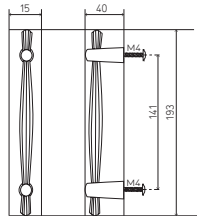

ÉCAILLE
POIGNÉES DE TIRAGE | PULLS

ÉCAILLE 193	PATINÉ BROWN	DORÉ GOLD	NICKELÉ NICKEL
par 10 | by 10	48,67	98,63	89,33
par 1 | by 1	55,62	115,07	104,91

ÉCAILLE 136	PATINÉ BROWN	DORÉ GOLD	NICKELÉ NICKEL
par 10 | by 10	33,66	74,34	66,76
par 1 | by 1	38,47	86,73	77,90

PLEATS
POIGNÉES DE TIRAGE | PULLS

PLEATS 195	PATINÉ BROWN	DORÉ GOLD	NICKELÉ NICKEL
par 10 | by 10	28,88	64,49	59,14
par 1 | by 1	33,00	75,24	69,00

PLEATS 135	PATINÉ BROWN	DORÉ GOLD	NICKELÉ NICKEL
par 10 | by 10	14,84	42,01	37,93
par 1 | by 1	16,96	49,02	44,26

GALON
POIGNÉES DE TIRAGE | PULLS

GALON 193

GALON 193	PATINÉ BROWN	DORÉ GOLD	NICKELÉ NICKEL
par 10 | by 10	25,39	61,50	56,16
par 1 | by 1	29,02	71,75	65,51

GALON 137	PATINÉ BROWN	DORÉ GOLD	NICKELÉ NICKEL
par 10 | by 10	17,52	44,31	40,23
par 1 | by 1	20,02	51,70	46,94

LIANE
POIGNÉES DE TIRAGE | PULLS

LIANE 292	PATINÉ BROWN	DORÉ GOLD	NICKELÉ NICKEL
par 10 | by 10	28,30	76,40	69,35
par 1 | by 1	32,35	89,13	80,91

LIANE 192	PATINÉ BROWN	DORÉ GOLD	NICKELÉ NICKEL
par 10 | by 10	19,95	56,85	51,50
par 1 | by 1	22,80	66,31	60,08

LIANE 135	PATINÉ BROWN	DORÉ GOLD	NICKELÉ NICKEL
par 10 | by 10	15,98	42,99	38,91
par 1 | by 1	18,26	50,15	45,39