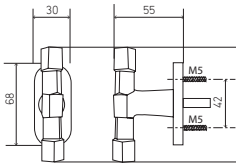

POIGNÉE DE FENÊTRE

FRAGILE

	PATINÉ BROWN	DORÉ GOLD	NICKELÉ NICKEL
PAIRE DE BÉQUILLE SUR ROSACE	101,16	165,12	151,83
PAIRE DE BÉQUILLE SUR PLAQUE L OU Y	145,42	243,38	227,93
PAIRE BÉQUILLE SUR PLAQUE CONDA	162,81	272,76	254,19
PAIRE ENTRÉE DE SERRURE L OU Y	15,94	30,37	26,91
PAIRE ENTRÉE DE SERRURE CONDA	34,99	63,32	54,83
POIGNÉE DE FENÊTRE	46,79	77,91	71,73