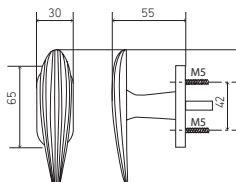

POIGNÉE DE FENÊTRE

PLEATS

	PATINÉ BROWN	DORÉ GOLD	NICKELÉ NICKEL
PAIRE DE BÉQUILLE SUR ROSACE	94,62	158,59	145,30
PAIRE DE BÉQUILLE SUR PLAQUE L OU Y	138,89	236,84	221,39
PAIRE BÉQUILLE SUR PLAQUE CONDA	156,28	266,23	247,66
PAIRE ENTRÉE DE SERRURE L OU Y	15,94	30,37	26,91
PAIRE ENTRÉE DE SERRURE CONDA	34,99	63,32	54,83
POIGNÉE DE FENÊTRE	43,73	74,85	68,67