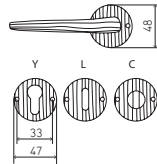

BÉQUILLE SUR ROSACE

FOSSILE

	PATINÉ BROWN	DORÉ GOLD	NICKELÉ NICKEL
PAIRE DE BÉQUILLE SUR ROSACE	93,09	157,05	143,77
PAIRE DE BÉQUILLE SUR PLAQUE L OU Y	135,40	233,37	217,92
PAIRE BÉQUILLE SUR PLAQUE CONDA	152,80	262,75	244,18
PAIRE ENTRÉE DE SERRURE L OU Y	13,44	27,87	24,41
PAIRE ENTRÉE DE SERRURE CONDA	32,62	60,96	52,46

LIANE

POIGNÉES DE PORTE | HANDLES