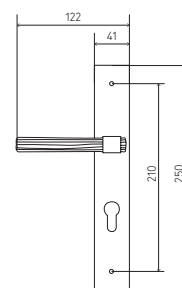

FAGOT

POIGNÉES DE PORTE | HANDLES

PATINÉ | BROWN

DORÉ | GOLD

NICKELÉ | NICKEL

BÉQUILLE SUR PLAQUE

FAGOT

	PATINÉ BROWN	DORÉ GOLD	NICKELÉ NICKEL
PAIRE DE BÉQUILLE SUR ROSACE	102,55	166,51	153,22
PAIRE DE BÉQUILLE SUR PLAQUE L OU Y	146,81	244,77	229,32
PAIRE BÉQUILLE SUR PLAQUE CONDA	164,20	274,16	255,58
PAIRE ENTRÉE DE SERRURE L OU Y	18,87	33,30	29,84
PAIRE ENTRÉE DE SERRURE CONDA	38,33	66,66	58,16
POIGNÉE DE FENÊTRE	49,85	80,97	74,79