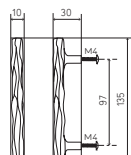

LIANE
POIGNÉES DE TIRAGE | PULLS

PATINÉ | BROWN

DORÉ | GOLD

NICKELÉ | NICKEL

LIANE 292

LIANE 192

LIANE 135

LIANE 292	PATINÉ BROWN	DORÉ GOLD	NICKELÉ NICKEL
par 10 by 10	28,30	76,40	69,35
par 1 by 1	32,35	89,13	80,91