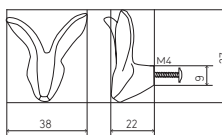

LAPIN

LAPIN	PATINÉ BROWN	DORÉ GOLD	NICKELÉ NICKEL
par 20 l by 20	8,57	21,71	18,84
par 1 l by 1	9,80	25,34	21,98