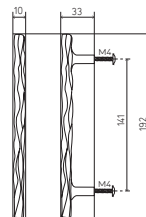

LIANE
POIGNÉES DE TIRAGE | PULLS

PATINÉ | BROWN

DORÉ | GOLD

NICKELÉ | NICKEL

LIANE 292

LIANE 192

LIANE 135

LIANE 292	PATINÉ BROWN	DORÉ GOLD	NICKELÉ NICKEL
par 10 by 10	28,30	76,40	69,35
par 1 by 1	32,35	89,13	80,91