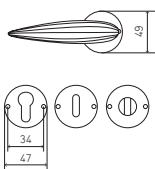

BÉQUILLE SUR ROSACE