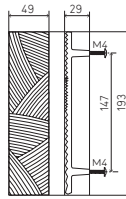

ÉCAILLE 193