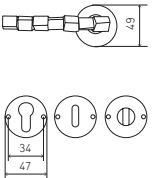

BÉQUILLE SUR ROSACE