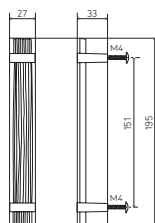

POIGNÉES DE TIRAGE | PULLS

SABLE POIGNÉES DE TIRAGE | PULLS

PATINÉ | BROWN

DORÉ | GOLD

NICKELÉ | NICKEL

SABLE 195

SABLE 136

SABLE 195	PATINÉ BROWN	DORÉ GOLD	NICKELÉ NICKEL
par 10 by 10	29,60	65,12	59,77
par 1 by 1	33,84	75,96	69,73
SABLE 136			
par 10 by 10	18,90	45,50	41,42
par 1 by 1	21,60	53,08	50,38