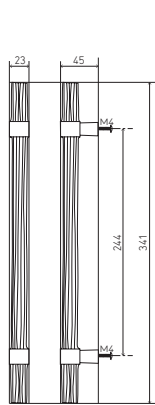

POIGNÉES DE TIRAGE | PULLS

SABLE POIGNÉES DE TIRAGE | PULLS

SABLE 195	PATINÉ BROWN	DORÉ GOLD	NICKELÉ NICKEL
par 10 | by 10	29,60	65,12	59,77
par 1 | by 1	33,84	75,96	69,73
SABLE 136			
par 10 | by 10	18,90	45,50	41,42
par 1 | by 1	21,60	53,08	50,38

RING POIGNÉES DE TIRAGE | PULLS

RING 103	PATINÉ BROWN	DORÉ GOLD	NICKELÉ NICKEL
par 10 | by 10	45,42	84,34	76,09
par 1 | by 1	52,00	98,39	88,77
RING 78			
par 10 | by 10	24,01	52,56	46,32
par 1 | by 1	27,44	61,33	54,04
RING 50			
par 10 | by 10	7,08	32,05	26,40
par 1 | by 1	8,09	37,39	30,80

FAGOT POIGNÉES DE TIRAGE | PULLS

FAGOT 341

FAGOT 341	PATINÉ BROWN	DORÉ GOLD	NICKELÉ NICKEL
par 10 | by 10	66,11	138,33	127,67
par 1 | by 1	75,55	161,39	148,95
FAGOT 194			
par 10 | by 10	43,07	76,65	71,31
par 1 | by 1	49,22	89,43	83,19
FAGOT 136			
par 10 | by 10	18,98	45,57	41,49
par 1 | by 1	21,69	53,16	48,40