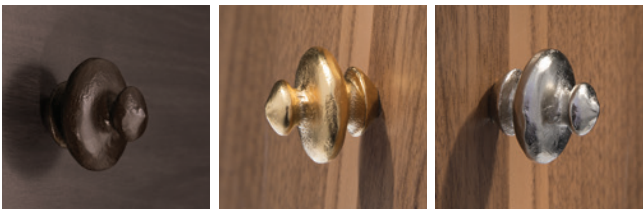

PATINÉ | BROWN

DORÉ | GOLD

NICKELÉ | NICKEL

LIANE 29

LIANE	PATINÉ BROWN	DORÉ GOLD	NICKELÉ NICKEL
par 20 l by 20	6,82	18,57	15,45
par 1 l by 1	7,79	21,67	18,03

OLIVE
BOUTON DE TIRAGE | KNOBS

PATINÉ | BROWN

DORÉ | GOLD