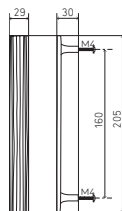

FOSSILE

POIGNÉES DE TIRAGE | PULLS

PATINÉ | BROWN

DORÉ | GOLD

NICKELÉ | NICKEL

FOSSILE 205

FOSSILE 146

FOSSILE 205	PATINÉ BROWN	DORÉ GOLD	NICKELÉ NICKEL
par 10 l by 10	32,93	67,97	62,62
par 1 l by 1	37,64	79,29	73,06