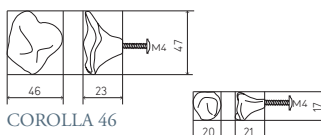

COROLLA 33

COROLLA 46	PATINÉ BROWN	DORÉ GOLD	NICKELÉ NICKEL
par 20 l by 20	9,33	24,59	22,11
par 1 l by 1	10,66	28,69	25,80

COROLLA 33	PATINÉ BROWN	DORÉ GOLD	NICKELÉ NICKEL
par 20 l by 20	7,87	21,12	18,24
par 1 l by 1	8,99	24,63	21,28

COROLLA 20	PATINÉ BROWN	DORÉ GOLD	NICKELÉ NICKEL
par 20 l by 20	6,65	18,44	15,32
par 1 l by 1	7,60	21,51	17,86