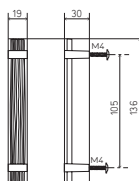

POIGNÉES DE TIRAGE | PULLS

SABLE POIGNÉES DE TIRAGE | PULLS

PATINÉ | BROWN

DORÉ | GOLD

NICKELÉ | NICKEL

SABLE 195

SABLE 136

SABLE 195	PATINÉ BROWN	DORÉ GOLD	NICKELÉ NICKEL
par 10 by 10	29,60	65,12	59,77
par 1 by 1	33,84	75,96	69,73
SABLE 136			
par 10 by 10	18,90	45,50	41,42
par 1 by 1	21,60	53,08	50,38