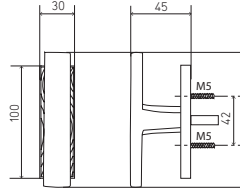

POIGNÉE DE FENÊTRE

ONDES

	PATINÉ BROWN	DORÉ GOLD	NICKELÉ NICKEL
PAIRE DE BÉQUILLE SUR PLAQUE L OU Y	140,13	238,09	222,64
PAIRE BÉQUILLE SUR PLAQUE CONDA	157,53	267,48	248,91
POIGNÉE DE FENÊTRE	47,63	78,74	72,56

FOSSILE

POIGNÉES DE PORTE | HANDLES