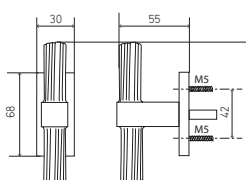

POIGNÉE DE FENÊTRE