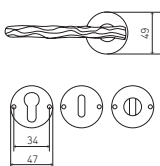

BÉQUILLE SUR ROSACE