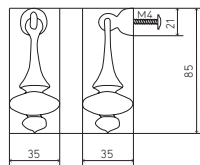

FAGOT
BOUTON DE TIRAGE | KNOBS

FAGOT 27	PATINÉ BROWN	DORÉ GOLD	NICKELÉ NICKEL
par 20 l by 20	14,52	29,04	26,56
par 1 l by 1	16,59	33,88	30,99

FAGOT 19	PATINÉ BROWN	DORÉ GOLD	NICKELÉ NICKEL
par 20 l by 20	8,35	19,89	16,77
par 1 l by 1	9,55	23,21	19,57

FOSSILE
BOUTON DE TIRAGE | KNOBS

FOSSILE 32	PATINÉ BROWN	DORÉ GOLD	NICKELÉ NICKEL
par 20 l by 20	11,68	26,60	24,13
par 1 l by 1	13,35	31,04	28,16

FOSSILE 24	PATINÉ BROWN	DORÉ GOLD	NICKELÉ NICKEL
par 20 l by 20	7,79	19,41	16,28
par 1 l by 1	8,90	22,33	19,00

BULL
BOUTON DE TIRAGE | KNOBS

BULL	PATINÉ BROWN	DORÉ GOLD	NICKELÉ NICKEL
par 20 l by 20	11,73	26,66	24,18
par 1 l by 1	13,41	31,10	28,21

LIANE
BOUTON DE TIRAGE | KNOBS

LIANE	PATINÉ BROWN	DORÉ GOLD	NICKELÉ NICKEL
par 20 l by 20	6,82	18,57	15,45
par 1 l by 1	7,79	21,67	18,03

OLIVE
BOUTON DE TIRAGE | KNOBS

OLIVE 44	PATINÉ BROWN	DORÉ GOLD	NICKELÉ NICKEL
par 20 l by 20	20,28	33,98	31,51
par 1 l by 1	23,18	39,63	36,75

OLIVE 24	PATINÉ BROWN	DORÉ GOLD	NICKELÉ NICKEL
par 20 l by 20	7,81	19,41	16,28
par 1 l by 1	8,90	22,64	19,00

PENDULE
BOUTON DE TIRAGE | KNOBS

PENDULE 85

PENDULE 85	PATINÉ BROWN	DORÉ GOLD	NICKELÉ NICKEL
par 20 l by 20	19,22	36,78	33,66
par 1 l by 1	21,97	42,91	39,26

PENDULE 55	PATINÉ BROWN	DORÉ GOLD	NICKELÉ NICKEL
par 20 l by 20	10,14	23,06	20,19
par 1 l by 1	11,59	26,90	23,55