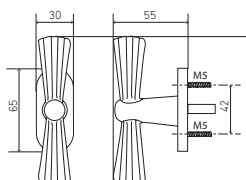

POIGNÉE DE FENÊTRE