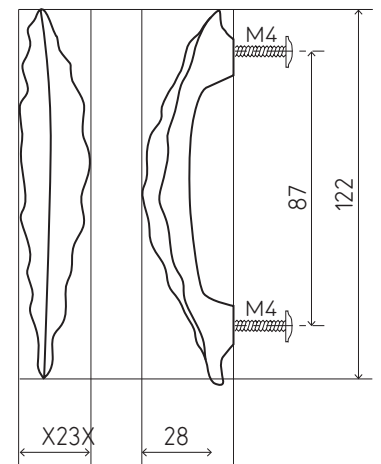

# AGAVE

Poignée de tirage | Pull

BRONZE PATINÉ / BROWN BRONZE

AGAVE 159

BRONZE DORÉ / BRONZE GOLD

AGAVE 122

BRONZE NICKELÉ / BRONZE NICKEL

AGAVE 94