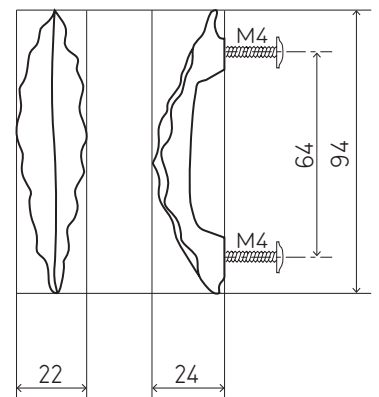

# AGAVE

Poignée de tirage | Pull

BRONZE PATINÉ / BROWN BRONZE

AGAVE 159

BRONZE DORÉ / BRONZE GOLD

AGAVE 122

BRONZE NICKELÉ / BRONZE NICKEL

AGAVE 94