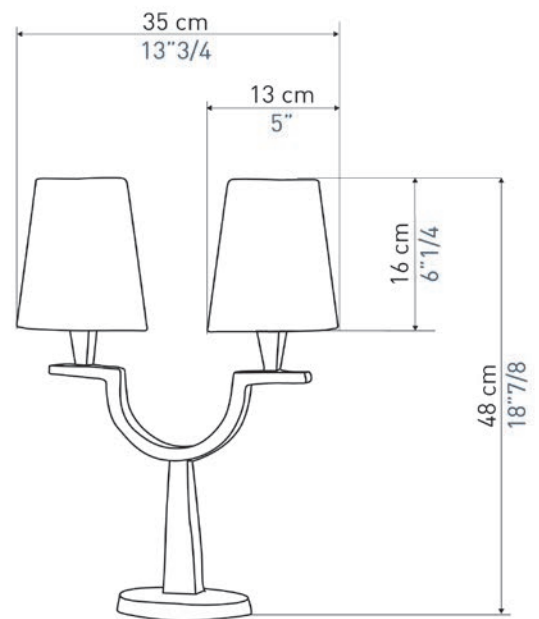

Lampe PERCEVAL