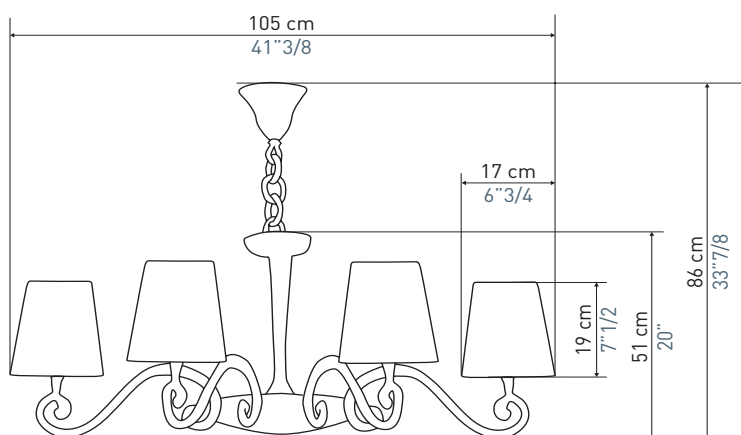

Lustre AMBOISE