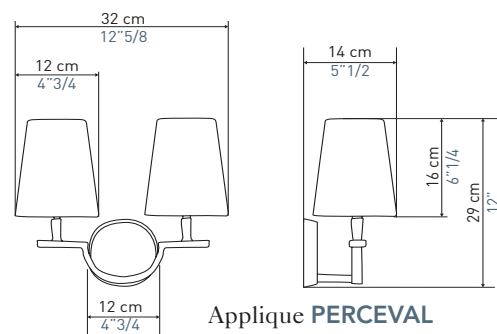

Applique PERCEVAL