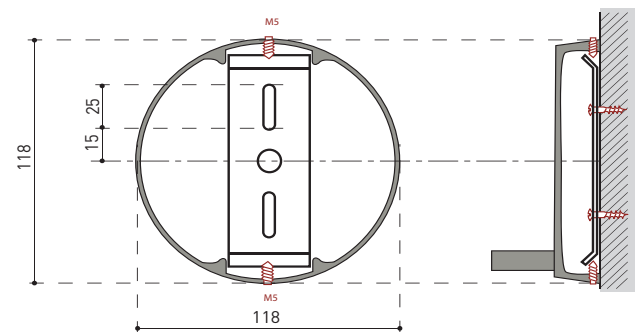

Applique PERCEVAL