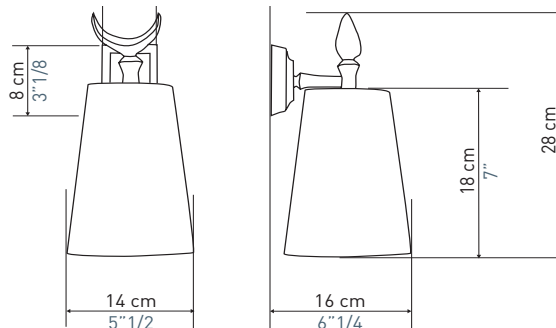

DECLARATION DE CONFORMITE

Le constructeur :
OBJET INSOLITE DIFFUSION - 89 rue de Sèvres 75006 PARIS
Déclare que le :
Luminaire portatif à usage général de type applique:

Réf : LUNA

Prévu pour être équipé de 1 lampe à incandescence de 40 W max
Culot E14 - Classe II - IP20 - 230 V

Est conforme aux dispositions de la directive «DBT» du conseil
des Communautés Européennes incluant les derniers amendements
ainsi qu'au décret transposant cette directive dans le droit français :

Directive 73/23/CEE du 19/02/1973
Modifiée par Directive 93/68/CEE du 22/07/1993
Décret Français 95-1081 du 03/10/1995

A été conçu et construit en accord avec la norme Harmonisée
suivante :
NF - EN 60598-1 (2009) + A11
NF - EN 60598-2-1 (1991)
Luminaires - Règles particulières - Luminaires portatifs à usage général

Applique LUNA

LES ABAT-JOURS PEUVENT ÊTRE FABRIQUÉS DANS 18 COLORIS AU CHOIX - POUR CHAQUE PRODUIT COMMANDÉ, MERCI DE BIEN PRÉCISER LE COLORIS SOUHAITÉ
THE COLOUR FOR THE SHADES CAN BE CHOSEN OUT OF 18 DIFFERENT HUES - FOR EACH ITEM ORDERED, PLEASE REMEMBER TO SPECIFY THE DESIRED SHADE COLOUR