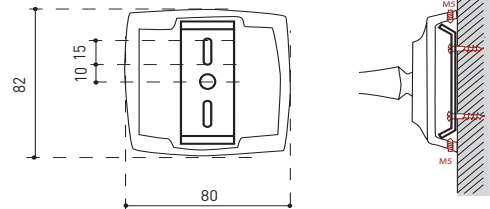

DECLARATION DE CONFORMITE

Le constructeur :
OBJET INSOLITE DIFFUSION - 89 rue de Sèvres 75006 PARIS
Déclare que le :
Luminaire portatif à usage général de type applique:

Réf : LUNA

Prévu pour être équipé de 1 lampe à incandescence de 40 W max
Culot E14 - Classe II - IP20 - 230 V

Est conforme aux dispositions de la directive «DBT» du conseil
des Communautés Européennes incluant les derniers amendements
ainsi qu'au décret transposant cette directive dans le droit français :

Directive 73/23/CEE du 19/02/1973
Modifiée par Directive 93/68/CEE du 22/07/1993
Décret Français 95-1081 du 03/10/1995

A été conçu et construit en accord avec la norme Harmonisée
suivante :
NF - EN 60598-1 (2009) + A11
NF - EN 60598-2-1 (1991)
Luminaires - Règles particulières - Luminaires portatifs à usage général

Applique LUNA

LES ABAT-JOURS PEUVENT ÊTRE FABRIQUÉS DANS 18 COLORIS AU CHOIX - POUR CHAQUE PRODUIT COMMANDÉ, MERCI DE BIEN PRÉCISER LE COLORIS SOUHAITÉ
THE COLOUR FOR THE SHADES CAN BE CHOSEN OUT OF 18 DIFFERENT HUES - FOR EACH ITEM ORDERED, PLEASE REMEMBER TO SPECIFY THE DESIRED SHADE COLOUR