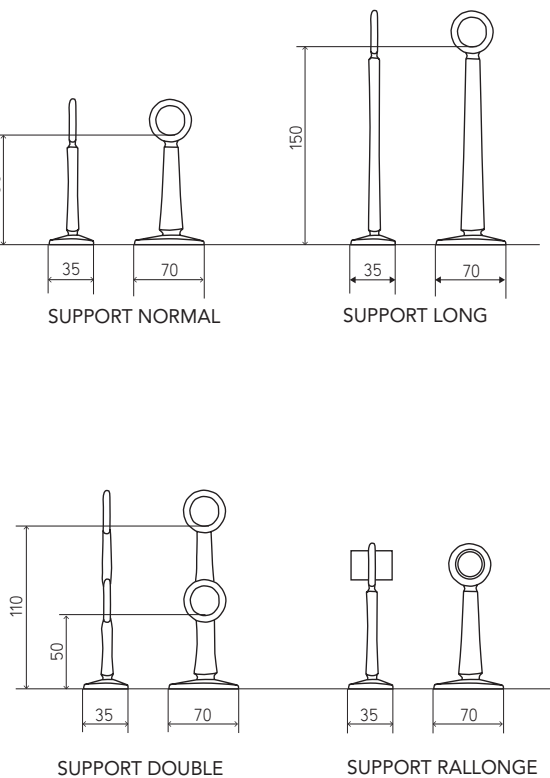

OBJET INSOLITE

Tél. 33 (0)1 42 22 98 86

objet.insolite@wanadoo.fr

SUPPORTS ET CROCHETS D'EMBRASSE

Bracket and Tie backs

SUPPORT SIMPLE

SUPPORT DOUBLE

CROCHET D'EMBRASSE

SUPPORT NAISSANCE

SUPPORT RALLONGE

CROCHET D'EMBRASSE FIXE

CROCHET D'EMBRASSE