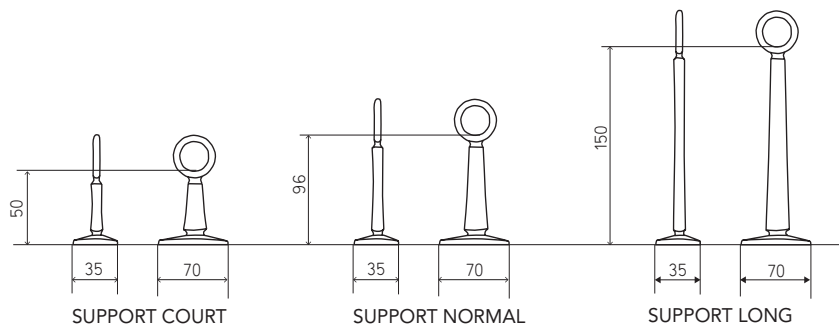

OBJET INSOLITE

Tél. 33 (0)1 42 22 98 86

objet.insolite@wanadoo.fr

SUPPORTS ET CROCHETS D'EMBRASSE

Bracket and Tie backs

SUPPORT SIMPLE

SUPPORT DOUBLE

CROCHET D'EMBRASSE

SUPPORT NAISSANCE

SUPPORT RALLONGE

CROCHET D'EMBRASSE FIXE

CROCHET D'EMBRASSE