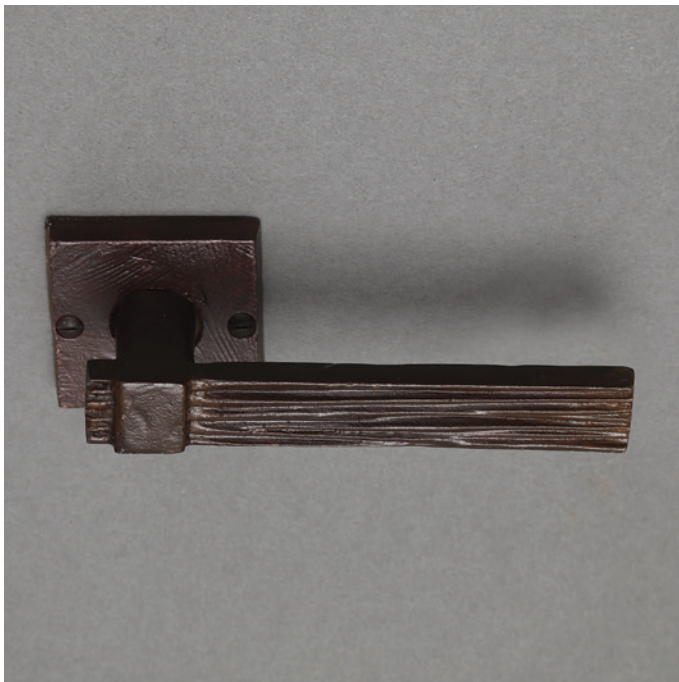

SABLE

Poignée de porte | Handles

BRONZE PATINÉ / BROWN BRONZE

BÉQUILLE SUR PLAQUE

BÉQUILLE SUR ROSACE

BRONZE DORÉ / BRONZE GOLD

POIGNÉE DE FENÊTRE

BÉQUILLE SUR PLAQUE

POIGNÉE DE FENÊTRE

BRONZE NICKELÉ / BRONZE NICKEL

OBJET INSOLITE

Tél. 33 (0)1 42 22 98 86

objet.insolite@wanadoo.fr