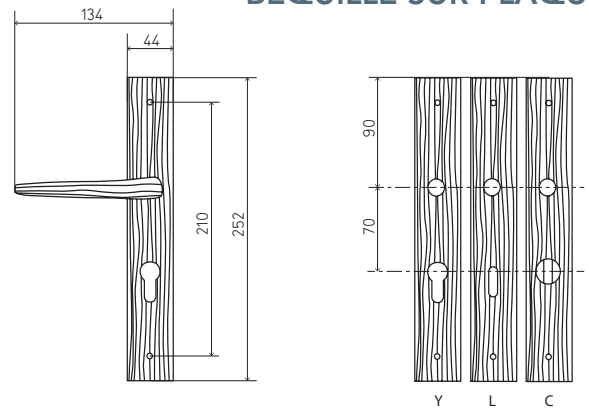

FOSSILE

Poignée de porte | Handles

BRONZE PATINÉ / BROWN BRONZE

BÉQUILLE SUR PLAQUE

BÉQUILLE SUR ROSACE

BRONZE DORÉ / BRONZE GOLD

BÉQUILLE SUR PLAQUE

BRONZE NICKELÉ / BRONZE NICKEL