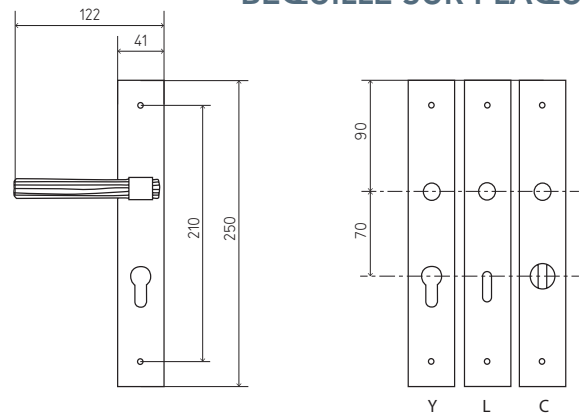

FAGOT

Poignée de porte | Handles

BRONZE PATINÉ / BROWN BRONZE

BÉQUILLE SUR PLAQUE

BRONZE DORÉ / BRONZE GOLD

BÉQUILLE SUR ROSACE

BRONZE NICKELÉ / BRONZE NICKEL

POIGNÉE DE FENÊTRE