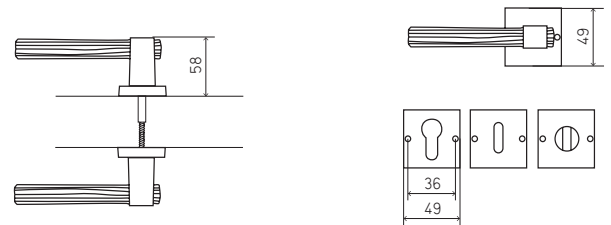

FAGOT

Poignée de porte | Handles

BRONZE PATINÉ / BROWN BRONZE

BÉQUILLE SUR PLAQUE

BRONZE DORÉ / BRONZE GOLD

BÉQUILLE SUR ROSACE

BRONZE NICKELÉ / BRONZE NICKEL

POIGNÉE DE FENÊTRE