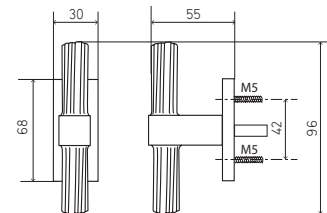

FAGOT

Poignée de porte | Handles

BRONZE PATINÉ / BROWN BRONZE

BÉQUILLE SUR PLAQUE

BRONZE DORÉ / BRONZE GOLD

BÉQUILLE SUR ROSACE

BRONZE NICKELÉ / BRONZE NICKEL

POIGNÉE DE FENÊTRE