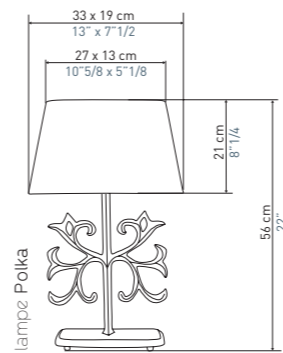

LAMPE POLKA