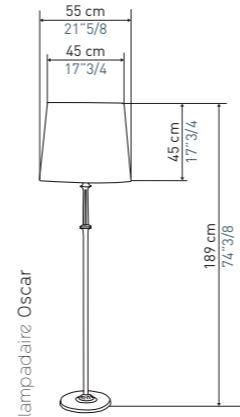

Lampadaire Oscar