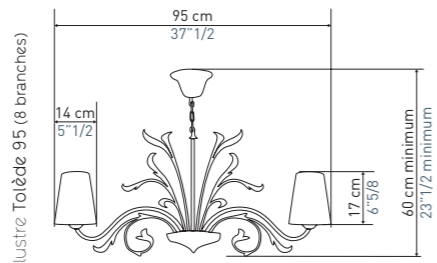

LUSTRE PABLO 6

LUSTRE PABLO 8

SUSPENSION PABLO 5

SUSPENSION PABLO 3

SUSPENSION PABLO 4

LUSTRE TOLÈDE 120 (8 BRANCHES)

LUSTRE TOLÈDE 95 (8 BRANCHES)

lustre Tolède 120 (8 branches)

lustre Tolède 95 (8 branches)

lustre Tolède 77 (4 branches)

LUSTRE TOLÈDE 77 (4 BRANCHES)

LUSTRE QUINZE

lustre Quinze

LUSTRE ALTESSE DOUBLE

Decoris Interior Design Zürich / www.decoris.ch

lustre Moyen Altesse

lustre Grand Altesse

lustre Petit Altesse

LUSTRE PETIT ALTESSE

LUSTRE MOYEN ALTESSE

LUSTRE JULIET

lustre Juliet

LUSTRE ALCANTE

lustre Alcante