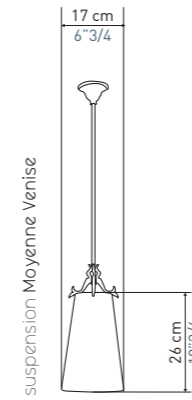

180

182

182

182

LUSTRES CHANDELIERS

SUSPENSIONS SUSPENSIONS

PLAFONNIERS CEILING LAMPS

LUSTRE PABLO 4

lustre Grand Altesse

lustre Petit Altesse

LUSTRE PETIT ALTESSE

LUSTRE MOYEN ALTESSE

LUSTRE JULIET

lustre Juliet

LUSTRE ALCANTE

lustre Alcante

SUSPENSION SOPHIA HEXA GRANDE

SUSPENSION SOPHIA CARRÉE PETITE

SUSPENSION SOPHIA CARRÉE GRANDE

SUSPENSION TIARE GRANDE

SUSPENSION PLUME

SUSPENSION VÉRONE

SUSPENSION VENISE

MEUBLES FURNITURE