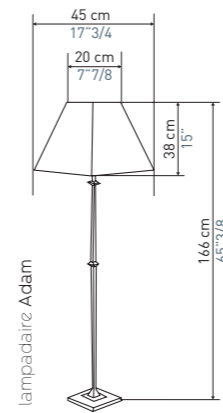

LAMPADAIRE STANISLAS