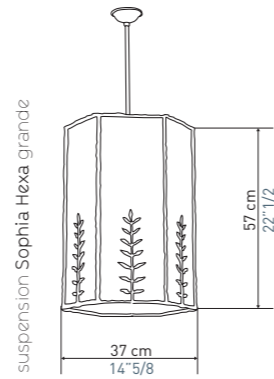

lustre Tolède 95 (8 branches)

lustre Tolède 77 (4 branches)

LUSTRE TOLÈDE 77 (4 BRANCHES)

LUSTRE QUINZE

lustre Quinze

LUSTRE ALTESSE DOUBLE

Decoris Interior Design Zürich / www.decoris.ch

lustre Moyen Altesse

lustre Grand Altesse

lustre Petit Altesse

LUSTRE PETIT ALTESSE

LUSTRE MOYEN ALTESSE

LUSTRE JULIET

lustre Juliet

LUSTRE ALCANTE

lustre Alcante

SUSPENSION SOPHIA HEXA GRANDE

SUSPENSION SOPHIA CARRÉE PETITE

SUSPENSION SOPHIA CARRÉE GRANDE

SUSPENSION TIARE GRANDE

SUSPENSION PLUME

SUSPENSION VÉRONE

SUSPENSION VENISE

MEUBLES FURNITURE