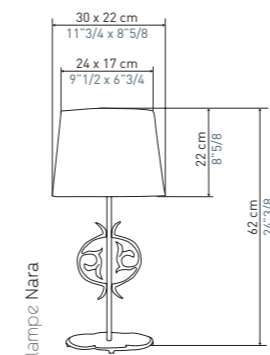

LAMPE POLKA