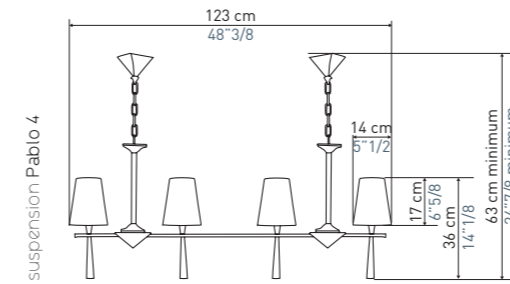

SUSPENSION PABLO 4