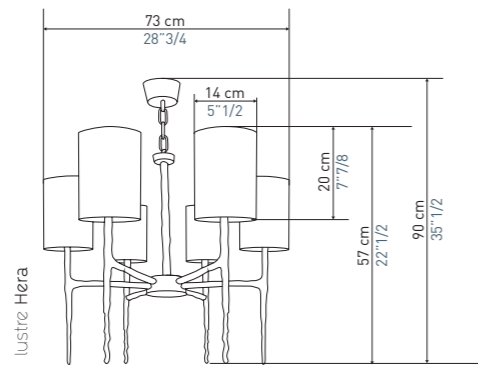

lustre Tolède 95 (8 branches)

lustre Tolède 77 (4 branches)

LUSTRE TOLÈDE 77 (4 BRANCHES)

LUSTRE QUINZE

lustre Quinze

LUSTRE ALTESSE DOUBLE

Decoris Interior Design Zürich / www.decoris.ch

lustre Moyen Altesse

lustre Grand Altesse

lustre Petit Altesse

LUSTRE PETIT ALTESSE

LUSTRE MOYEN ALTESSE

LUSTRE JULIET

lustre Juliet

LUSTRE ALCANTE

lustre Alcante