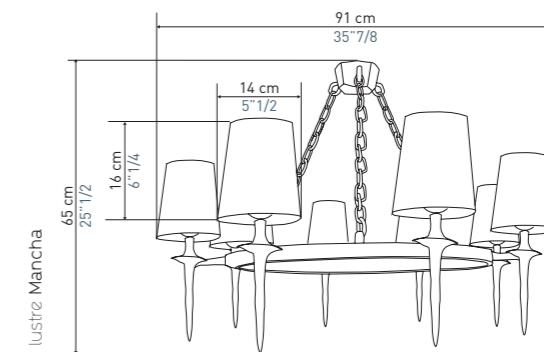

lustre Tolède 95 (8 branches)

lustre Tolède 77 (4 branches)

LUSTRE TOLÈDE 77 (4 BRANCHES)

LUSTRE QUINZE

lustre Quinze

LUSTRE ALTESSE DOUBLE

Decoris Interior Design Zürich / www.decoris.ch

lustre Moyen Altesse

lustre Grand Altesse

lustre Petit Altesse

LUSTRE PETIT ALTESSE

LUSTRE MOYEN ALTESSE

LUSTRE JULIET

lustre Juliet

LUSTRE ALCANTE

lustre Alcante