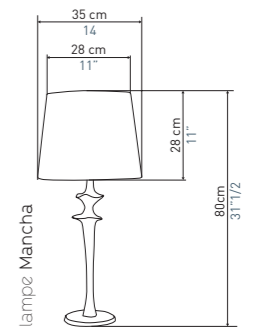

LAMPE PETITE FRAGILE