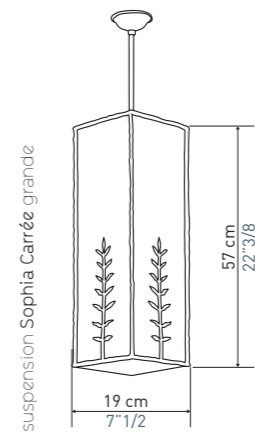

lustre Tolède 95 (8 branches)

lustre Tolède 77 (4 branches)

LUSTRE TOLÈDE 77 (4 BRANCHES)

LUSTRE QUINZE

lustre Quinze

LUSTRE ALTESSE DOUBLE

Decoris Interior Design Zürich / www.decoris.ch

lustre Moyen Altesse

lustre Grand Altesse

lustre Petit Altesse

LUSTRE PETIT ALTESSE

LUSTRE MOYEN ALTESSE

LUSTRE JULIET

lustre Juliet

LUSTRE ALCANTE

lustre Alcante

SUSPENSION SOPHIA HEXA GRANDE

SUSPENSION SOPHIA CARRÉE PETITE

SUSPENSION SOPHIA CARRÉE GRANDE

SUSPENSION TIARE GRANDE

SUSPENSION PLUME

SUSPENSION VÉRONE

SUSPENSION VENISE

MEUBLES FURNITURE