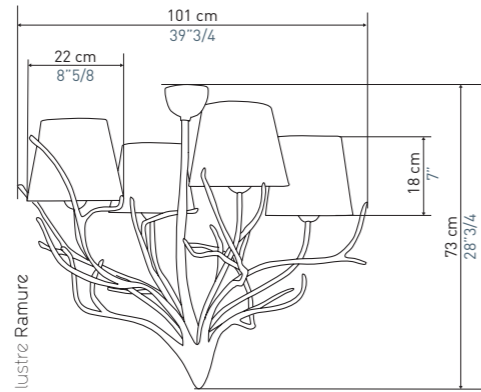

lustre Tolède 95 (8 branches)

lustre Tolède 77 (4 branches)

LUSTRE TOLÈDE 77 (4 BRANCHES)

LUSTRE QUINZE

lustre Quinze

LUSTRE ALTESSE DOUBLE

Decoris Interior Design Zürich / www.decoris.ch

lustre Moyen Altesse

lustre Grand Altesse

lustre Petit Altesse

LUSTRE PETIT ALTESSE

LUSTRE MOYEN ALTESSE

LUSTRE JULIET

lustre Juliet

LUSTRE ALCANTE

lustre Alcante

SUSPENSION SOPHIA HEXA GRANDE

SUSPENSION SOPHIA CARRÉE PETITE

SUSPENSION SOPHIA CARRÉE GRANDE

SUSPENSION TIARE GRANDE

SUSPENSION PLUME

SUSPENSION VÉRONE

SUSPENSION VENISE

MEUBLES FURNITURE