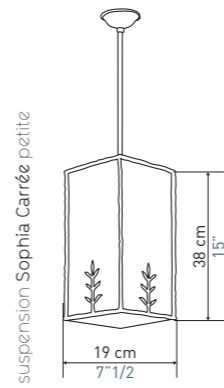

lustre Tolède 95 (8 branches)

lustre Tolède 77 (4 branches)

LUSTRE TOLÈDE 77 (4 BRANCHES)

LUSTRE QUINZE

lustre Quinze

LUSTRE ALTESSE DOUBLE

Decoris Interior Design Zürich / www.decoris.ch

lustre Moyen Altesse

lustre Grand Altesse

lustre Petit Altesse

LUSTRE PETIT ALTESSE

LUSTRE MOYEN ALTESSE

LUSTRE JULIET

lustre Juliet

LUSTRE ALCANTE

lustre Alcante

SUSPENSION SOPHIA HEXA GRANDE

SUSPENSION SOPHIA CARRÉE PETITE

SUSPENSION SOPHIA CARRÉE GRANDE

SUSPENSION TIARE GRANDE

SUSPENSION PLUME

SUSPENSION VÉRONE

SUSPENSION VENISE

MEUBLES FURNITURE