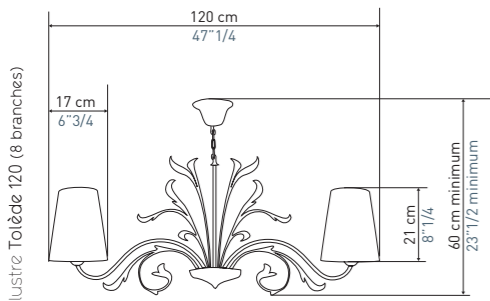

180

182

182

182

LUSTRES CHANDELIERS

SUSPENSIONS SUSPENSIONS

PLAFONNIERS CEILING LAMPS

LUSTRE PABLO 4

LUSTRE PABLO 6

LUSTRE PABLO 8

SUSPENSION PABLO 5

SUSPENSION PABLO 3

SUSPENSION PABLO 4

LUSTRE TOLÈDE 120 (8 BRANCHES)

LUSTRE TOLÈDE 95 (8 BRANCHES)

lustre Tolède 120 (8 branches)

lustre Tolède 95 (8 branches)

lustre Tolède 77 (4 branches)

LUSTRE TOLÈDE 77 (4 BRANCHES)

LUSTRE QUINZE

lustre Quinze

LUSTRE ALTESSE DOUBLE

Decoris Interior Design Zürich / www.decoris.ch

lustre Moyen Altesse

lustre Grand Altesse

lustre Petit Altesse

LUSTRE PETIT ALTESSE

LUSTRE MOYEN ALTESSE

LUSTRE JULIET

lustre Juliet

LUSTRE ALCANTE

lustre Alcante