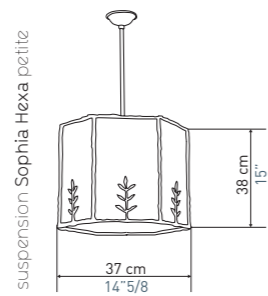

lustre Tolède 95 (8 branches)

lustre Tolède 77 (4 branches)

LUSTRE TOLÈDE 77 (4 BRANCHES)

LUSTRE QUINZE

lustre Quinze

LUSTRE ALTESSE DOUBLE

Decoris Interior Design Zürich / www.decoris.ch

lustre Moyen Altesse

lustre Grand Altesse

lustre Petit Altesse

LUSTRE PETIT ALTESSE

LUSTRE MOYEN ALTESSE

LUSTRE JULIET

lustre Juliet

LUSTRE ALCANTE

lustre Alcante

SUSPENSION SOPHIA HEXA GRANDE

SUSPENSION SOPHIA CARRÉE PETITE

SUSPENSION SOPHIA CARRÉE GRANDE

SUSPENSION TIARE GRANDE

SUSPENSION PLUME

SUSPENSION VÉRONE

SUSPENSION VENISE

MEUBLES FURNITURE