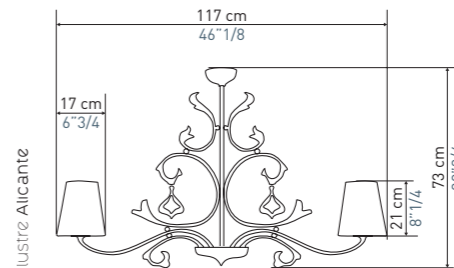

lustre Tolède 95 (8 branches)

lustre Tolède 77 (4 branches)

LUSTRE TOLÈDE 77 (4 BRANCHES)

LUSTRE QUINZE

lustre Quinze

LUSTRE ALTESSE DOUBLE

Decoris Interior Design Zürich / www.decoris.ch

lustre Moyen Altesse

lustre Grand Altesse

lustre Petit Altesse

LUSTRE PETIT ALTESSE

LUSTRE MOYEN ALTESSE

LUSTRE JULIET

lustre Juliet

LUSTRE ALCANTE

lustre Alcante

SUSPENSION SOPHIA HEXA GRANDE

SUSPENSION SOPHIA CARRÉE PETITE

SUSPENSION SOPHIA CARRÉE GRANDE

SUSPENSION TIARE GRANDE

SUSPENSION PLUME

SUSPENSION VÉRONE

SUSPENSION VENISE

MEUBLES FURNITURE