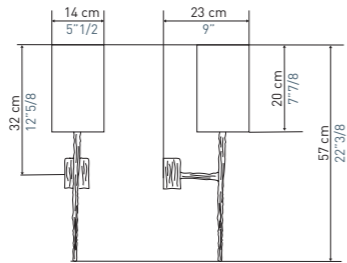

applique Hera Courte