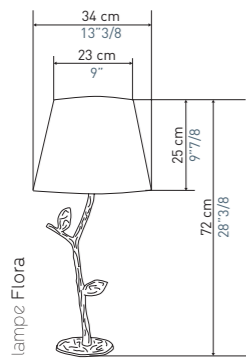

lampe Flora