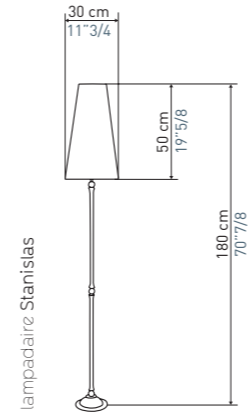

LAMPADAIRE STANISLAS