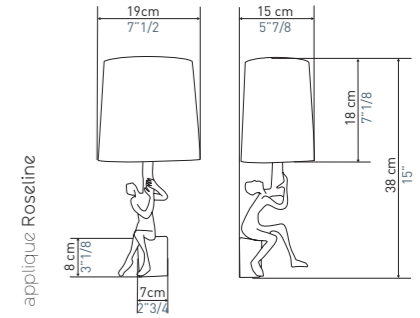

APPLIQUE GUSTAVE