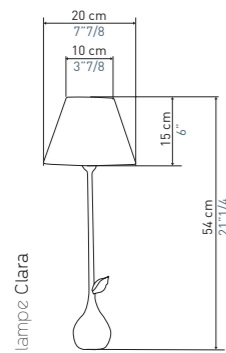

lampe Clara