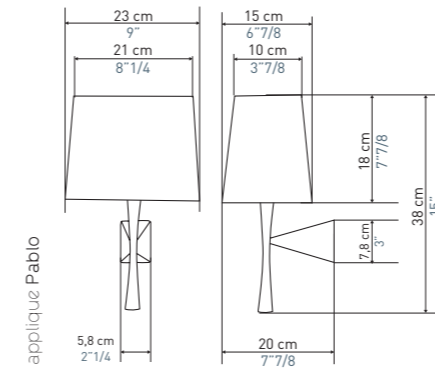

APPLIQUE PETITE PABLO