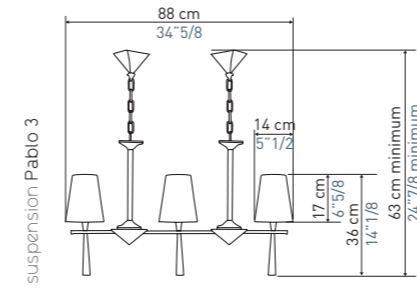

SUSPENSION PABLO 4