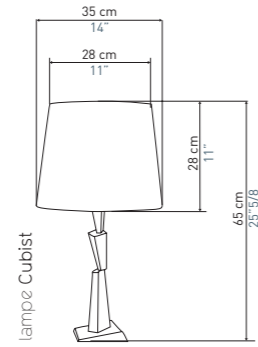

LAMPE DOGON