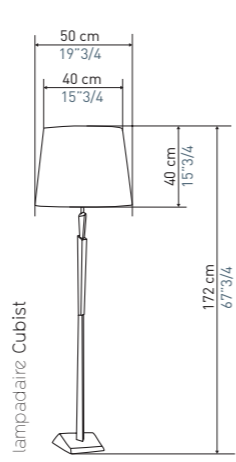

LAMPADAIRE CUBIST