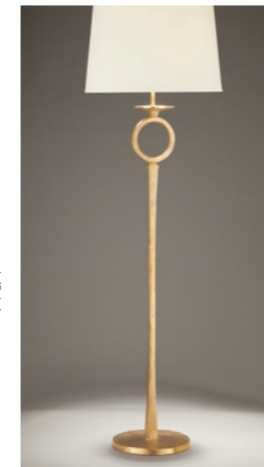

NOUVEAUTÉS NEW IN 2018

NUANCIER ABAT-JOUR COLOR CHART FOR SHADES

LAMPADAIRES FLOOR LAMPS

LAMPADAIRE DIÉGO

HOTEL D'ANGLETERRE / ST PETERSBURG RUSSIA

lampadaire Diégo

HOTEL LE NEGRESCO / NICE FRANCE / COPYRIGHT FRANCIS AMIAND