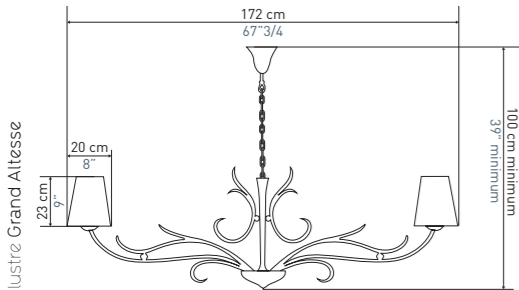

lustre Tolède 95 (8 branches)

lustre Tolède 77 (4 branches)

LUSTRE TOLÈDE 77 (4 BRANCHES)

LUSTRE QUINZE

lustre Quinze

LUSTRE ALTESSE DOUBLE

Decoris Interior Design Zürich / www.decoris.ch

lustre Moyen Altesse

lustre Grand Altesse

lustre Petit Altesse

LUSTRE PETIT ALTESSE

LUSTRE MOYEN ALTESSE

LUSTRE JULIET

lustre Juliet

LUSTRE ALCANTE

lustre Alcante