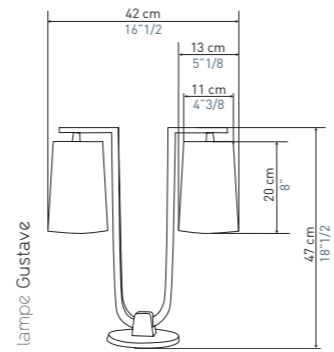

lampe Gustave