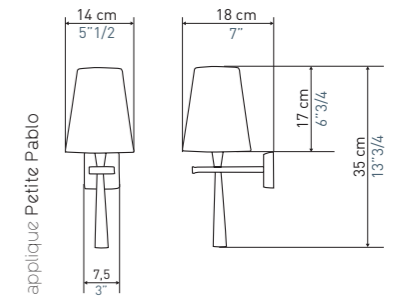

APPLIQUE PETITE PABLO