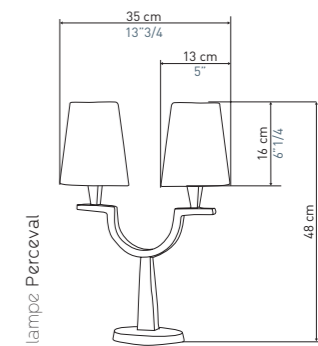

lampe Perceval