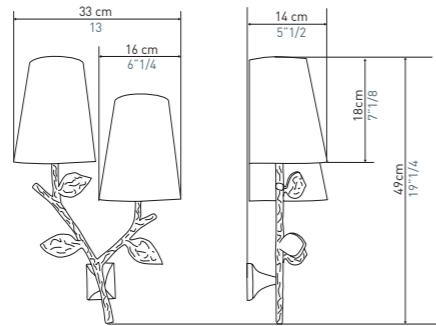

applique Flora Simple