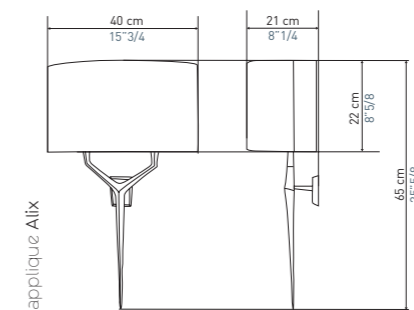

applique Alix