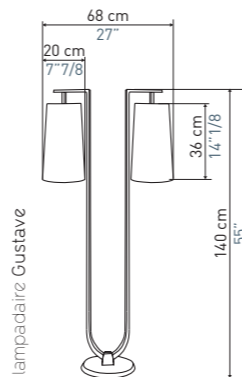

lampadaire Gustave