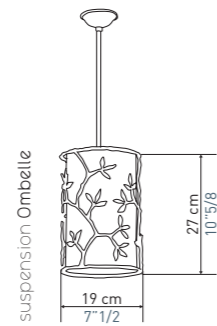

lustre Tolède 95 (8 branches)

lustre Tolède 77 (4 branches)

LUSTRE TOLÈDE 77 (4 BRANCHES)

LUSTRE QUINZE

lustre Quinze

LUSTRE ALTESSE DOUBLE

Decoris Interior Design Zürich / www.decoris.ch

lustre Moyen Altesse

lustre Grand Altesse

lustre Petit Altesse

LUSTRE PETIT ALTESSE

LUSTRE MOYEN ALTESSE

LUSTRE JULIET

lustre Juliet

LUSTRE ALCANTE

lustre Alcante

SUSPENSION SOPHIA HEXA GRANDE

SUSPENSION SOPHIA CARRÉE PETITE

SUSPENSION SOPHIA CARRÉE GRANDE

SUSPENSION TIARE GRANDE

SUSPENSION PLUME

SUSPENSION VÉRONE

SUSPENSION VENISE

MEUBLES FURNITURE