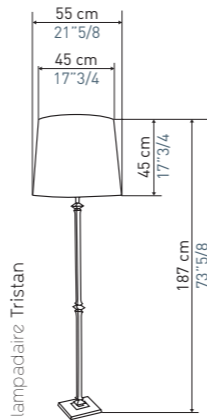

LAMPADAIRE CUBIST