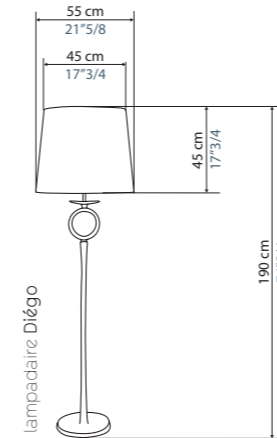

lampadaire Diégo