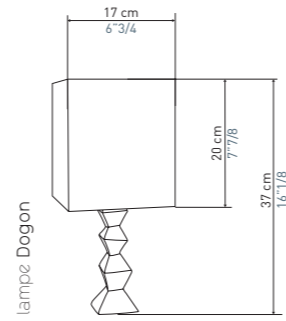

LAMPE DOGON