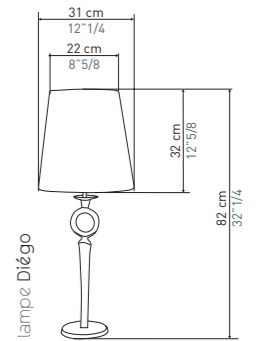

lampe Diégo