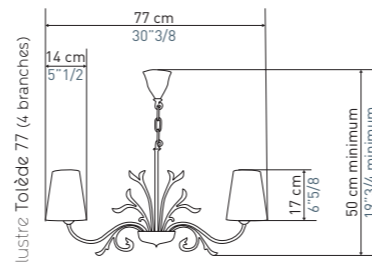

180

182

182

182

LUSTRES CHANDELIERS

SUSPENSIONS SUSPENSIONS

PLAFONNIERS CEILING LAMPS

LUSTRE PABLO 4

LUSTRE PABLO 6

LUSTRE PABLO 8

SUSPENSION PABLO 5

SUSPENSION PABLO 3

SUSPENSION PABLO 4

LUSTRE TOLÈDE 120 (8 BRANCHES)

LUSTRE TOLÈDE 95 (8 BRANCHES)

lustre Tolède 120 (8 branches)

lustre Tolède 95 (8 branches)

lustre Tolède 77 (4 branches)

LUSTRE TOLÈDE 77 (4 BRANCHES)

LUSTRE QUINZE

lustre Quinze

LUSTRE ALTESSE DOUBLE

Decoris Interior Design Zürich / www.decoris.ch

lustre Moyen Altesse

lustre Grand Altesse

lustre Petit Altesse

LUSTRE PETIT ALTESSE

LUSTRE MOYEN ALTESSE

LUSTRE JULIET

lustre Juliet

LUSTRE ALCANTE

lustre Alcante