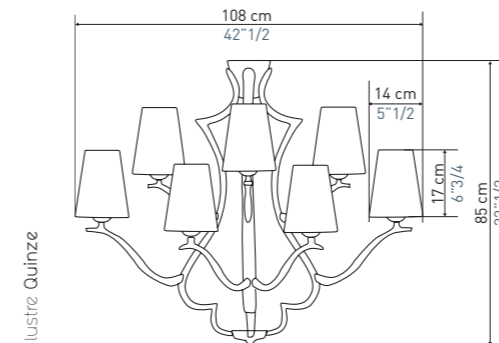

lustre Tolède 95 (8 branches)

lustre Tolède 77 (4 branches)

LUSTRE TOLÈDE 77 (4 BRANCHES)

LUSTRE QUINZE

lustre Quinze

LUSTRE ALTESSE DOUBLE

Decoris Interior Design Zürich / www.decoris.ch

lustre Moyen Altesse

lustre Grand Altesse

lustre Petit Altesse

LUSTRE PETIT ALTESSE

LUSTRE MOYEN ALTESSE

LUSTRE JULIET

lustre Juliet

LUSTRE ALCANTE

lustre Alcante