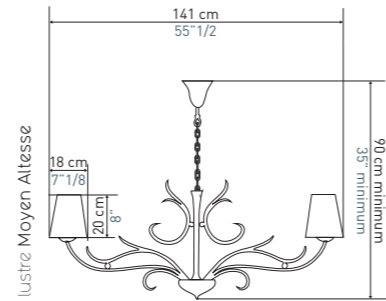

lustre Tolède 95 (8 branches)

lustre Tolède 77 (4 branches)

LUSTRE TOLÈDE 77 (4 BRANCHES)

LUSTRE QUINZE

lustre Quinze

LUSTRE ALTESSE DOUBLE

Decoris Interior Design Zürich / www.decoris.ch

lustre Moyen Altesse

lustre Grand Altesse

lustre Petit Altesse

LUSTRE PETIT ALTESSE

LUSTRE MOYEN ALTESSE

LUSTRE JULIET

lustre Juliet

LUSTRE ALCANTE

lustre Alcante