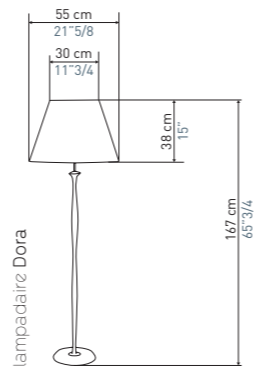

lampadaire Dora