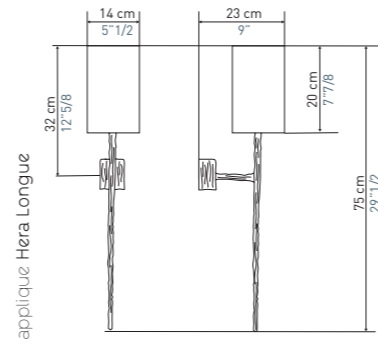

applique Hera Courte