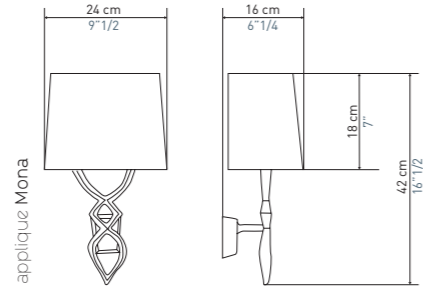

APPLIQUE MONA