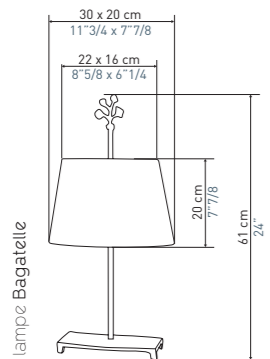

lampe Bagatelle