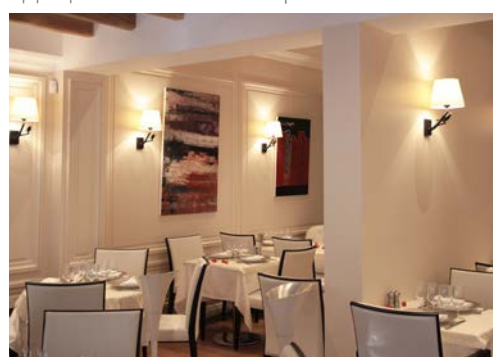

lampe Dogon en bronze patiné

### CHALET EDELWEISS COURCHEVEL / FRANCE

lampe Mancha en bronze patiné

### HOTEL NEGRESCO NICE / FRANCE

applique Lili en bronze doré

lampe Lys en bronze doré

lampadaire Dora en bronze doré

copyright Francis Amiard

lampadaire Diégo en bronze patiné

### RESTAURANT LE TOURNESOL COURBEVOIE / FRANCE

applique Plume en bronze patiné

lampe Sanfin en bronze patiné